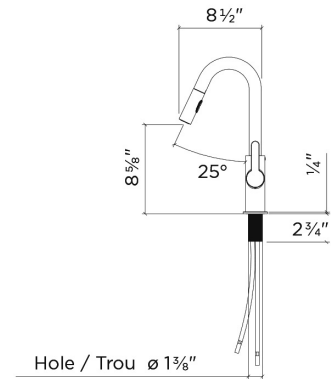

306204 | APEX

ROBINET DE CUISINE À INSTALLER SUR PLAN

Spécifications

Modèle	306204
Collection	Apex
Finis	Chrome Poli

Accessoires recommandés

Distributeur à savon	306005
Bouton activateur de broyeur	306007

Caractéristiques

- Fabriqué en Italie
- Construction en laiton massif
- Disponible en deux finis
- Installation monotrou
- Bec pivotant sur 110°
- Bec pulvérisateur rétractable à doubles jets
- Jet pulvérisateur verrouillable
- Système de détartrage, pour nettoyage facile
- Projection de 7"
- Rotation de la poignée vers l'avant (90°) et latérale (30°), n'interfère pas avec le dossier
- Flexibles d'alimentation en acier inoxydable tressé de 18" de long, avec raccords de 3/8"
- Aérateur avec débit de 2,2 gpm (8,3 L/min.)
- Cartouche en céramique
- ASME A112.18.1 / CSA B125.1 (en cours)
- Conforme NSF / ANSI 61, faible teneur en plomb
- Conforme ADA