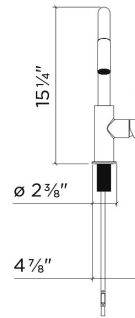

306204 | APEX

ROBINET DE CUISINE À INSTALLER SUR PLAN

Spécifications

Modèle	306204
Collection	Apex
Finis	Chrome Poli

Accessoires recommandés

Distributeur à savon	306005
Bouton activateur de broyeur	306007

Caractéristiques

- Fabriqué en Italie
- Construction en laiton massif
- Disponible en deux finis
- Installation monotrou
- Bec pivotant sur 110°
- Bec pulvérisateur rétractable à doubles jets
- Jet pulvérisateur verrouillable
- Système de détartrage, pour nettoyage facile
- Projection de 7"
- Rotation de la poignée vers l'avant (90°) et latérale (30°), n'interfère pas avec le dossier
- Flexibles d'alimentation en acier inoxydable tressé de 18" de long, avec raccords de 3/8"
- Aérateur avec débit de 2,2 gpm (8,3 L/min.)
- Cartouche en céramique
- ASME A112.18.1 / CSA B125.1 (en cours)
- Conforme NSF / ANSI 61, faible teneur en plomb
- Conforme ADA