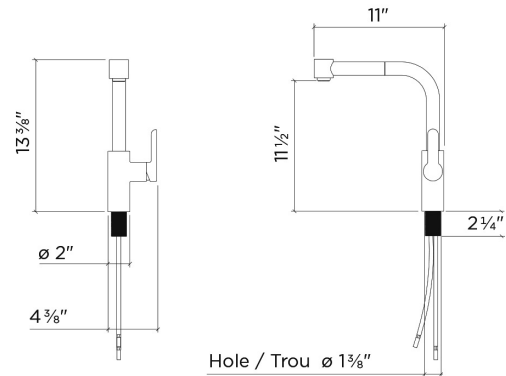

## 306002 | PURE

ROBINET DE CUISINE À INSTALLER SUR PLAN

### Caractéristiques

- Fabriqué en Allemagne
- Construction en laiton massif
- Disponible en deux finis
- Installation monotrou
- Bec pivotant sur 360°
- Bec pulvérisateur rétractable à doubles jets
- Jet pulvérisateur verrouillable
- Système de détartrage, pour nettoyage facile
- Projection de 9-1/4"
- Rotation de la poignée vers l'avant (90°) et latérale (30°), n'interfère pas avec le dossier
- Flexibles d'alimentation en acier inoxydable tressé de 16" de long
- Aérateur avec débit de 1,5 gpm (5,7 L/min.)
- Cartouche en céramique
- ASME A112.18.1 / CSA B125.1
- Conforme NSF / ANSI 61, faible teneur en plomb
- Conforme ADA