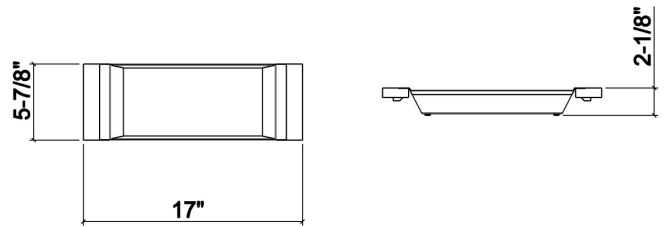

205220 | PLATEAU

ACCESSOIRE POUR ÉVIER EN ACIER INOXYDABLE

Spécifications

Modèle	205220
Collection	Plateau
Dimension de cuve compatible (avant-arrière)	16"
Dimensions hors-tout	6" × 17" × 2 1/4"

Garantie

Home Refinements offre une GARANTIE LIMITÉE DE 1 AN suivant la date d'achat pour toutes les pièces mobiles, les options et les accessoires contre les défauts de matériel et de fabrication. Cette garantie est limitée aux défauts ou dommages résultant d'un usage résidentiel normal. Pour plus de détails concernant la garantie sur nos produits, consultez notre site Web ou notre catalogue de produits.

Caractéristiques

- Peut être utilisée sur l'évier pour créer de l'espace de travail supplémentaire ou directement sur le comptoir
- Idéales pour la préparation ou le service des aliments
- Design innovant et fonctionnel qui s'agence aux autres accessoires standards Home Refinements
- Poignées 100% érable massif ou noyer de qualité supérieure et très durable
- Pieds en caoutchouc pour une meilleure protection et stabilité
- En acier inoxydable de grade 304 (18/10) résistant à la corrosion
- Élégant fini brossé de type numéro 4 qui se marie parfaitement aux électroménagers