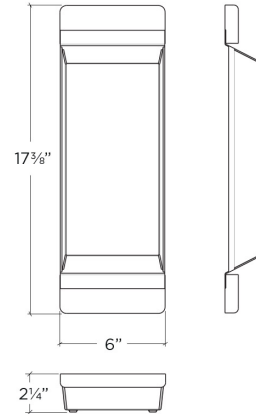

205037 | PLATEAU

ACCESSOIRE POUR ÉVIER EN ARGILE RÉFRACTAIRE

Spécifications

| | |
|---|-----------------------|
| Modèle | 205037 |
| Collection | Plateau |
| Dimension de cuve compatible (avant-arrière) | 16" |
| Dimensions hors-tout | 6" × 17 3/8" × 2 1/4" |

Caractéristiques

- Profilée pour se poser parfaitement sur le rebord pour accessoires des éviers Fira, ou pour utiliser sur le comptoir
- Conçue pour s'agencer aux autres accessoires en noyer
- Idéal pour préparer ou servir les aliments
- Fait en acier inoxydable de grade 304 (18/10) avec poignées en noyer massif
- Pieds en caoutchouc pour une meilleure stabilité et protection