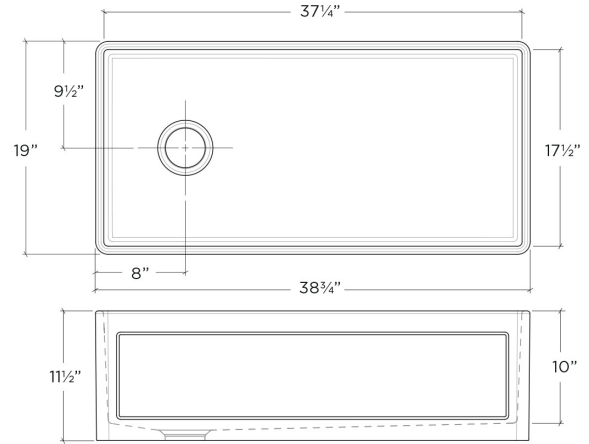

## 083919 | FIRA

ÉVIER DE CUISINE EN ARGILE RÉFRACTAIRE À INSTALLER SOUS PLAN AVEC TABLIER

### Spécifications

Modèle	083919
Collection	Fira
Dimensions de la cuve	37 1/4" × 17 1/2" × 10"
Dimensions hors-tout	38 3/4" × 19" × 11 1/2"
Cabinet recommandé	42"

### Caractéristiques

- Conçu au Canada, fabriqué à la main en Italie
- Design de tablier avant réversible: plat ou de style shaker
- Bol profond de 10" et murs de 3/4" d'épaisseur, pour un espace de travail optimisé
- Dimensions variables du produit  $\pm 3/16"$ , dû au procédé de fabrication
- Fait en argile réfractaire et émaillé sur tous les côtés, fini blanc lustré
- Ouverture pour drain 3-1/2" décentré
- Fond incliné pour un drainage maximal
- Compatible avec les broyeurs à ordures, il est recommandé de valider les spécifications du broyeur ou du drain retenu quant à l'épaisseur maximale
- Aucun gabarit de découpe fourni, il est recommandé d'avoir l'évier en main avant de finaliser le cabinet et le comptoir
- ASME A112.19.2/CSA B45.1