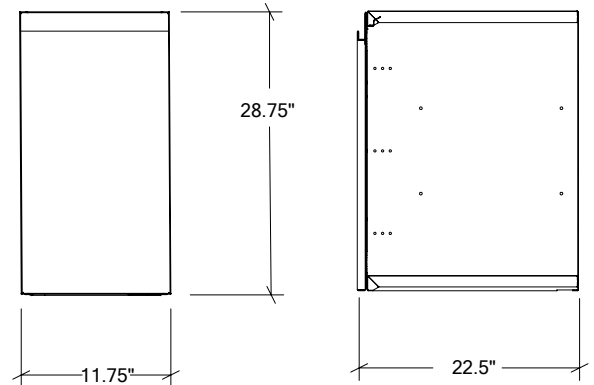

MODULES ENCASTRÉS POUR CUISINE EXTÉRIEURE EN ACIER INOXYDABLE

HROK-ST-806229 | LINE

12" Armoire chef rangement coulissant

Spécifications

Collection :	LINE
Matériel :	Acier Inoxydable 304
Épaisseur :	18 ga
Fini :	Brossé
Nombre portes / tiroirs :	1
Position des pentures :	n/a
Installation :	À effleurement
Dimensions ouverture :	12" L x 29" H x 22 1/2" P
Dimensions hors-tout :	11 3/4" L x 28 3/4" H x 22 1/2" P

Caractéristiques

- Rangement spacieux optimisé pour vos épices et outils de grillades préférés
- Étagère à deux niveaux à pleine extension
- Idéal pour installation près de la station de cuisson ou du plan de travail
- Installation encastrée à cadre invisible pour un look épuré
- Fermeture douce grâce aux glissières pleine-extension à amortisseurs
- Entretien facile grâce à la conception de type sanitaire sans raccords
- S'agence parfaitement aux modules de cuisines extérieures autoportants de Home Refinements
- Acier inoxydable de qualité commerciale d'une épaisseur de 18 ga
- Matériau résistant à la corrosion de grade 304 (18/10)
- Élégant fini brossé no 4 qui correspond à celui des appareils
- Respectueux de l'environnement, 100% recyclable
- Installation simple
- Fabriqué à la main au Canada