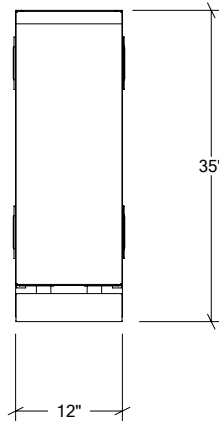

### Spécifications

Collection:	LINE
Largeur:	36"
Profondeur:	28"
Matériel:	Acier Inoxydable 304
Épaisseur:	18 ga
Fini:	Brossé
Nombre portes / tiroirs	2
Position des pentures:	n/a
Poignée:	Standard
Installation:	Mitoyenne
Dimensions d'emballage:	32 1/4" x 40 1/4" x 37 3/8"

### Spécifications

Largeur:	4"
Profondeur:	28"
Matériel:	Acier Inoxydable 304
Épaisseur:	18 ga
Fini:	Brossé
Nombre portes / tiroirs	n/a
Position des pentures:	n/a
Poignée:	n/a
Installation:	Mitoyenne
Dimensions d'emballage:	31 1/8" x 36 1/8" x 8 1/8"

### Spécifications

Collection:	LINE
Largeur:	36"
Profondeur:	28"
Matériel:	Acier Inoxydable 304
Épaisseur:	18 ga
Fini:	Brossé
Nombre portes / tiroirs	2
Position des pentures:	n/a
Poignée:	Standard
Installation:	Bout
Dimensions d'emballage:	33 1/4" x 40 1/4" x 39 7/8"

### Spécifications

Collection:	LINE
Largeur:	12"
Profondeur:	28"
Matériel:	Acier Inoxydable 304
Épaisseur:	18 ga
Fini:	Brossé
Nombre portes / tiroirs	1
Position des pentures:	n/a
Poignée:	Standard
Installation:	Mitoyenne
Dimensions d'emballage:	16 1/4" x 32 1/4" x 37 3/8"