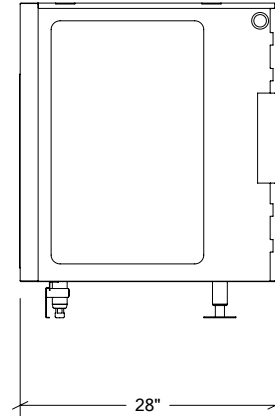

### Spécifications

Collection:	LINE
Largeur:	36"
Profondeur:	28"
Matériel:	Acier Inoxydable 304
Épaisseur:	18 ga
Fini:	Brossé
Nombre portes / tiroirs	2
Position des pentures:	n/a
Poignée:	Standard
Installation:	Mitoyenne
Dimensions d'emballage:	32 1/4" x 40 1/4" x 37 3/8"

### Spécifications

Largeur:	4"
Profondeur:	28"
Matériel:	Acier Inoxydable 304
Épaisseur:	18 ga
Fini:	Brossé
Nombre portes / tiroirs	n/a
Position des pentures:	n/a
Poignée:	n/a
Installation:	Mitoyenne
Dimensions d'emballage:	31 1/8" x 36 1/8" x 8 1/8"

### Spécifications

Collection:	LINE
Largeur:	36"
Profondeur:	28"
Matériel:	Acier Inoxydable 304
Épaisseur:	18 ga
Fini:	Brossé
Nombre portes / tiroirs	2
Position des pentures:	n/a
Poignée:	Standard
Installation:	Bout
Dimensions d'emballage:	33 1/4" x 40 1/4" x 39 7/8"