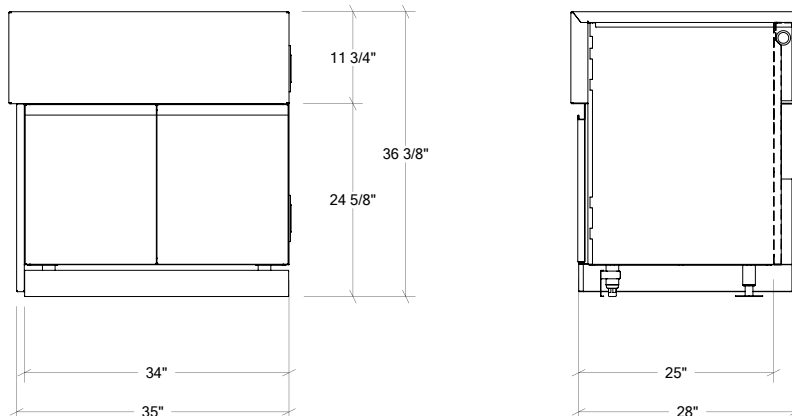

### Spécifications

Largeur:	1"
Profondeur:	28"
Matériel:	Acier Inoxydable 304
Épaisseur:	18 ga
Fini:	Brossé
Nombre portes / tiroirs	n/a
Position des pentures:	n/a
Poignée:	n/a
Installation:	Bout
Dimensions d'emballage:	28" x 35" x 2 1/4"

### Spécifications

Collection:	LINE
Largeur:	36"
Profondeur:	28"
Matériel:	Acier Inoxydable 304
Épaisseur:	18 ga
Fini:	Brossé
Nombre portes / tiroirs	2
Position des pentures:	n/a
Poignée:	Standard
Installation:	Mitoyenne
Dimensions d'emballage:	32 1/4" x 40 1/4" x 37 3/8"

### Spécifications

Largeur:	4"
Profondeur:	28"
Matériel:	Acier Inoxydable 304
Épaisseur:	18 ga
Fini:	Brossé
Nombre portes / tiroirs	n/a
Position des pentures:	n/a
Poignée:	n/a
Installation:	Mitoyenne
Dimensions d'emballage:	31 1/8" x 36 1/8" x 8 1/8"

### Spécifications

Collection:	LINE
Largeur:	36"
Profondeur:	28"
Matériel:	Acier Inoxydable 304
Épaisseur:	18 ga
Fini:	Brossé
Nombre portes / tiroirs	2
Position des pentures:	n/a
Poignée:	Standard
Installation:	Bout
Dimensions d'emballage:	33 1/4" x 40 1/4" x 39 7/8"