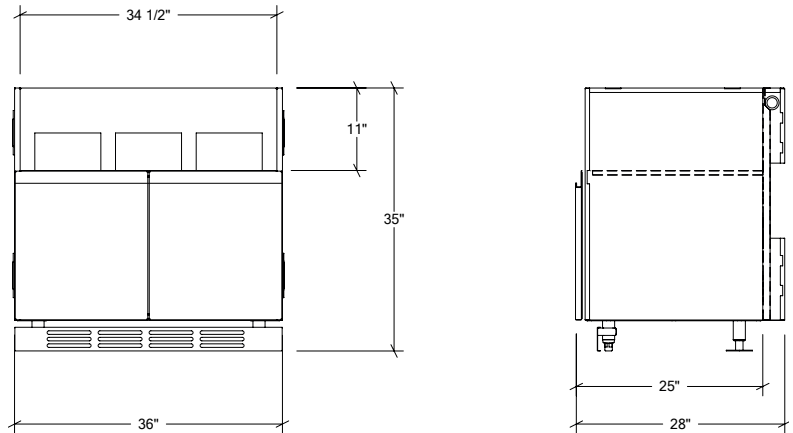

### Spécifications

Largeur:	1"
Profondeur:	28"
Matériel:	Acier Inoxydable 304
Épaisseur:	18 ga
Fini:	Brossé
Nombre portes / tiroirs	n/a
Position des pentures:	n/a
Poignée:	n/a
Installation:	Bout
Dimensions d'emballage:	28" x 35" x 2 1/4"

### Spécifications

Collection:	LINE
Largeur:	36"
Profondeur:	28"
Matériel:	Acier Inoxydable 304
Épaisseur:	18 ga
Fini:	Brossé
Nombre portes / tiroirs	2
Position des pentures:	n/a
Poignée:	Standard
Installation:	Mitoyenne
Dimensions d'emballage:	32 1/4" x 40 1/4" x 37 3/8"