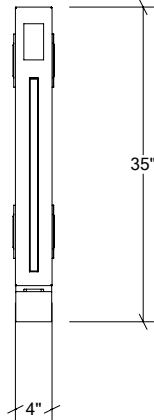

### Spécifications

Largeur:	1"
Profondeur:	28"
Matériel:	Acier Inoxydable 304
Épaisseur:	18 ga
Fini:	Brossé
Nombre portes / tiroirs	n/a
Position des pentures:	n/a
Poignée:	n/a
Installation:	Bout
Dimensions d'emballage:	28" x 35" x 2 1/4"

### Spécifications

Collection:	LINE
Largeur:	36"
Profondeur:	28"
Matériel:	Acier Inoxydable 304
Épaisseur:	18 ga
Fini:	Brossé
Nombre portes / tiroirs	2
Position des pentures:	n/a
Poignée:	Standard
Installation:	Mitoyenne
Dimensions d'emballage:	32 1/4" x 40 1/4" x 37 3/8"

### Spécifications

Largeur:	4"
Profondeur:	28"
Matériel:	Acier Inoxydable 304
Épaisseur:	18 ga
Fini:	Brossé
Nombre portes / tiroirs	n/a
Position des pentures:	n/a
Poignée:	n/a
Installation:	Mitoyenne
Dimensions d'emballage:	31 1/8" x 36 1/8" x 8 1/8"

### Spécifications

Collection:	LINE
Largeur:	36"
Profondeur:	28"
Matériel:	Acier Inoxydable 304
Épaisseur:	18 ga
Fini:	Brossé
Nombre portes / tiroirs	2
Position des pentures:	n/a
Poignée:	Standard
Installation:	Bout
Dimensions d'emballage:	33 1/4" x 40 1/4" x 39 7/8"