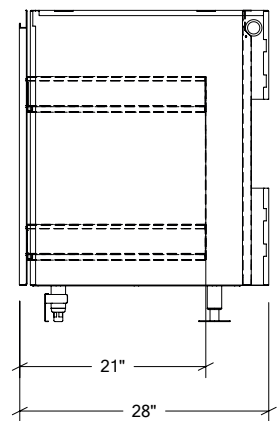

### Spécifications

Collection:	LINE
Largeur:	36"
Profondeur:	28"
Matériel:	Acier Inoxydable 304
Épaisseur:	18 ga
Fini:	Brossé
Nombre portes / tiroirs	2
Position des pentures:	n/a
Poignée:	Standard
Installation:	Mitoyenne
Dimensions d'emballage:	32 1/4" x 40 1/4" x 37 3/8"

### Spécifications

Largeur:	4"
Profondeur:	28"
Matériel:	Acier Inoxydable 304
Épaisseur:	18 ga
Fini:	Brossé
Nombre portes / tiroirs	n/a
Position des pentures:	n/a
Poignée:	n/a
Installation:	Mitoyenne
Dimensions d'emballage:	31 1/8" x 36 1/8" x 8 1/8"

### Spécifications

Collection:	LINE
Largeur:	36"
Profondeur:	28"
Matériel:	Acier Inoxydable 304
Épaisseur:	18 ga
Fini:	Brossé
Nombre portes / tiroirs	2
Position des pentures:	n/a
Poignée:	Standard
Installation:	Bout
Dimensions d'emballage:	33 1/4" x 40 1/4" x 39 7/8"

### Spécifications

Collection:	LINE
Largeur:	12"
Profondeur:	28"
Matériel:	Acier Inoxydable 304
Épaisseur:	18 ga
Fini:	Brossé
Nombre portes / tiroirs	1
Position des pentures:	n/a
Poignée:	Standard
Installation:	Mitoyenne
Dimensions d'emballage:	16 1/4" x 32 1/4" x 37 3/8"