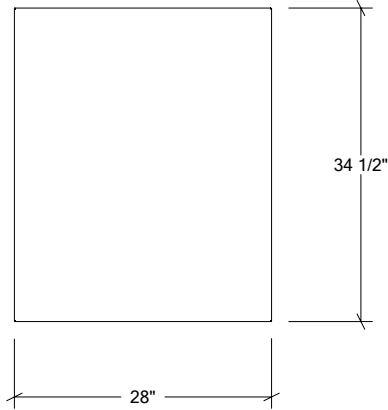

### Spécifications

Largeur:	1"
Profondeur:	28"
Matériel:	Acier Inoxydable 304
Épaisseur:	18 ga
Fini:	Brossé
Nombre portes / tiroirs	n/a
Position des pentures:	n/a
Poignée:	n/a
Installation:	Bout
Dimensions d'emballage:	28" x 35" x 2 1/4"