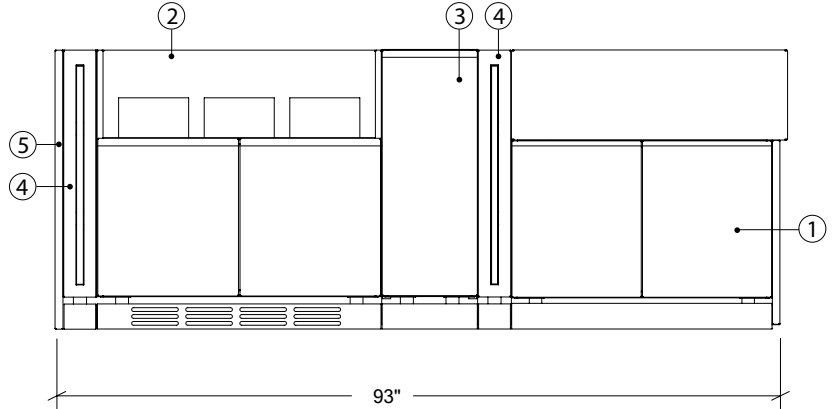

ARMOIRES DE CUISINE EXTÉRIEURE EN ACIER INOXYDABLE

HROK-KTC-805206 | LINE

Ensemble **RAFFINÉ** Essentiel

Cet ensemble inclut:

ITEM	SKU	DESCRIPTION	QUANTITÉ
1	HROK-SSSC-800212	36" Armoire évier SocialCorner 2 portes	1
2	HROK-GR-800215	36" Armoire de base 2 portes pour grill	1
3	HROK-STCC-800230	12" Armoire chef rangement coulissant	1
4	HROK-LEDL-800037	4" Module d'éclairage lineaire DEL	2
5	HROK-EFLR-800043	1" Panneau de finition de bout extrémité gauche	1

Note :

L'ensemble exclut les items suivants: BBQ, robinet, électroménagers, comptoir, accessoires et options des armoires. Pour l'ajout d'options aux armoires, communiquez avec notre service à la clientèle ou votre détaillant le plus près.

Référez-vous aux pages suivantes pour les détails des modules