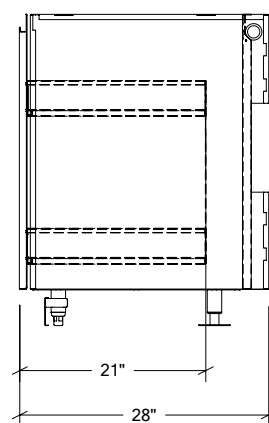

ARMOIRES DE CUISINE EXTÉRIEURE EN ACIER INOXYDABLE

HROK-STCC-800230 | LINE

12" Armoire chef rangement coulissant

Spécifications

Collection:	LINE
Largeur:	12"
Profondeur:	28"
Matériel:	Acier Inoxydable 304
Épaisseur:	18 ga
Fini:	Brossé
Nombre portes / tiroirs	1
Position des pentures:	n/a
Poignée:	Standard
Installation:	Mitoyenne
Dimensions d'emballage:	16 1/4" x 32 1/4" x 37 3/8"

Accessoires recommandés

3" Plateau multi-fonction long	HROK-ACC-805002
7" Plateau multi-fonction long	HROK-ACC-805003
3" Plateau multi-fonction court	HROK-ACC-805004

Caractéristiques

- Armoire de la collection LINE soulignée par une poignée intégrée accentuant la délicatesse des surfaces mettant de l'avant l'aspect épuré du design
- Chic Desserte et son armoire de rangement
- Idéal pour le service, le déplacement des plats et autres items
- Fermeture douce de l'armoire de rangement grâce aux pentures à amortisseurs
- Roues robuste idéales pour tout type de surfaces extérieures
- Armoires auto-portantes pouvant être installées en îlot (option: dos fermé), adossé à un mur ou encastré
- Système modulaire permettant de créer la cuisine extérieure idéale
- Assemblage des modules simplifié par un système de clips
- Serrure disponible en option pour sécuriser le contenu des armoires et assurer une fermeture à toute épreuve
- Espace utile des armoires isolé des services mécaniques (plomberie, électricité, gas,...) grâce à la construction avec double-dos et dessus fermé
- Installation simple de la surface de travail de votre choix grâce au dessus plein des armoires (surface de travail non-incluse)
- Élégant fini brossé
- Facilité d'entretien grâce à la conception de type sanitaire sans racoins
- Résistance à la corrosion supérieure: Acier inoxydable de grade 304 (18/10) (option: grade 316 (recommandé pour environnement salin))
- Insonorisation / isolation des panneaux avant réduisant le son à la fermeture
- Ouverture utile optimisée grâce à la structure de montants amincis
- Pattes ajustables en acier inoxydable
- Livré complètement assemblé
- Fabriqué à la main au Canada

Garantie

Home Refinements offre une GARANTIE À VIE LIMITÉE sur les composantes fixes de ses cabinets en acier inoxydable ainsi qu'une GARANTIE LIMITÉE DE 2 ANS sur la quincaillerie (pentures, glissières, serrures) contre les défauts de matériel et de fabrication toujours appliquée suivant la date d'achat. Cette garantie est limitée aux défauts ou dommages résultant d'un usage résidentiel normal. Pour plus de détails concernant la garantie sur nos produits, consultez notre site Web ou notre catalogue de produits.

Options disponibles