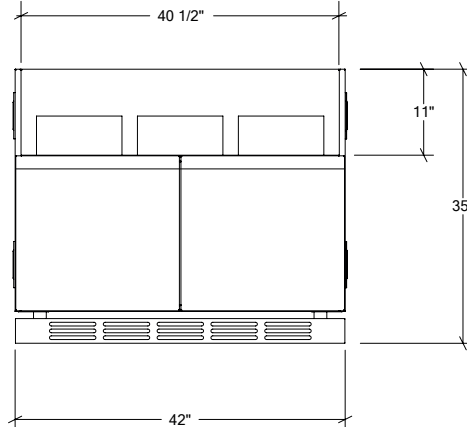

Options disponibles

316

ARMOIRES DE CUISINE EXTÉRIEURE EN ACIER INOXYDABLE

HROK-GR-800216 | LINE

42" Armoire de base 2 portes pour grill

Spécifications

Collection:	LINE
Largeur:	42"
Profondeur:	28"
Matériel:	Acier Inoxydable 304
Épaisseur:	18 ga
Fini:	Brossé
Nombre portes / tiroirs	2
Position des pentures:	n/a
Poignée:	Standard
Installation:	Mitoyenne
Dimensions d'emballage:	32 1/4" x 46 1/4" x 37 3/8"

Spécifications

Collection:	LINE
Largeur:	18"
Profondeur:	28"
Matériel:	Acier Inoxydable 304
Épaisseur:	18 ga
Fini:	Brossé
Nombre portes / tiroirs	1
Position des pentures:	Droite
Poignée:	Standard
Installation:	Mitoyenne
Dimensions d'emballage:	22 1/4" x 32 1/4" x 37 3/8"