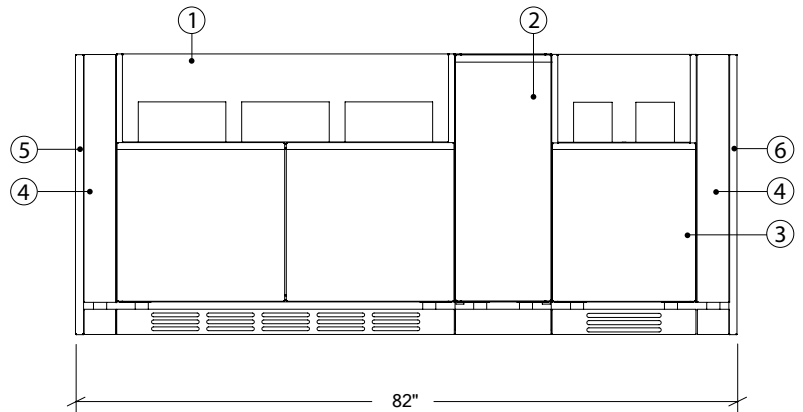

ARMOIRES DE CUISINE EXTÉRIEURE EN ACIER INOXYDABLE

HROK-KTC-805205 | LINE

Ensemble **BBQ Essentiel**

Cet ensemble inclut:

ITEM	SKU	DESCRIPTION	QUANTITÉ
1	HROK-GR-800216	42" Armoire de base 2 portes pour gril	1
2	HROK-STCC-800230	12" Armoire chef rangement coulissant	1
3	HROK-GR-800262	18" Armoire de base 1 porte pour gril	1
4	HROK-SFLR-800073	4" Module de finition et support	2
5	HROK-EFLR-800043	1" Panneau de finition de bout extrémité gauche	1
6	HROK-EFLR-800044	1" Panneau de finition de bout extrémité droite	1

Note :

L'ensemble exclut les items suivants: BBQ, robinet, électroménagers, comptoir, accessoires et options des armoires.
Pour l'ajout d'options aux armoires, communiquez avec notre service à la clientèle ou votre détaillant le plus près.

Référez-vous aux pages suivantes pour les détails des modules