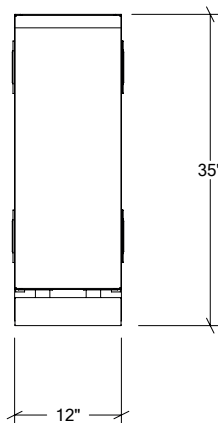

ARMOIRES DE CUISINE EXTÉRIEURE EN ACIER INOXYDABLE

HROK-STCC-800230 | LINE

12" Armoire chef rangement coulissant

Spécifications

Collection:	LINE
Largeur:	12"
Profondeur:	28"
Matériel:	Acier Inoxydable 304
Épaisseur:	18 ga
Fini:	Brossé
Nombre portes / tiroirs	1
Position des pentures:	n/a
Poignée:	Standard
Installation:	Mitoyenne
Dimensions d'emballage:	16 1/4" x 32 1/4" x 37 3/8"

Accessoires recommandés

3" Plateau multi-fonction long	HROK-ACC-805002
7" Plateau multi-fonction long	HROK-ACC-805003
3" Plateau multi-fonction court	HROK-ACC-805004

Caractéristiques

- Armoire de la collection LINE soulignée par une poignée intégrée accentuant la délicatesse des surfaces mettant de l'avant l'aspect épuré du design
- Chic Desserte et son armoire de rangement
- Idéal pour le service, le déplacement des plats et autres items
- Fermeture douce de l'armoire de rangement grâce aux pentures à amortisseurs
- Roues robuste idéales pour tout type de surfaces extérieures
- Armoires auto-portantes pouvant être installées en îlot (option: dos fermé), adossé à un mur ou encastré
- Système modulaire permettant de créer la cuisine extérieure idéale
- Assemblage des modules simplifié par un système de clips
- Serrure disponible en option pour sécuriser le contenu des armoires et assurer une fermeture à toute épreuve
- Espace utile des armoires isolé des services mécaniques (plomberie, électricité, gas,...) grâce à la construction avec double-dos et dessus fermé
- Installation simple de la surface de travail de votre choix grâce au dessus plein des armoires (surface de travail non-incluse)
- Élégant fini brossé
- Facilité d'entretien grâce à la conception de type sanitaire sans racoins
- Résistance à la corrosion supérieure: Acier inoxydable de grade 304 (18/10) (option: grade 316 (recommandé pour environnement salin))
- Insonorisation / isolation des panneaux avant réduisant le son à la fermeture
- Ouverture utile optimisée grâce à la structure de montants amincis
- Pattes ajustables en acier inoxydable
- Livré complètement assemblé
- Fabriqué à la main au Canada

Garantie

Home Refinements offre une GARANTIE À VIE LIMITÉE sur les composantes fixes de ses cabinets en acier inoxydable ainsi qu'une GARANTIE LIMITÉE DE 2 ANS sur la quincaillerie (pentures, glissières, serrures) contre les défauts de matériel et de fabrication toujours appliquée suivant la date d'achat. Cette garantie est limitée aux défauts ou dommages résultant d'un usage résidentiel normal. Pour plus de détails concernant la garantie sur nos produits, consultez notre site Web ou notre catalogue de produits.

Options disponibles