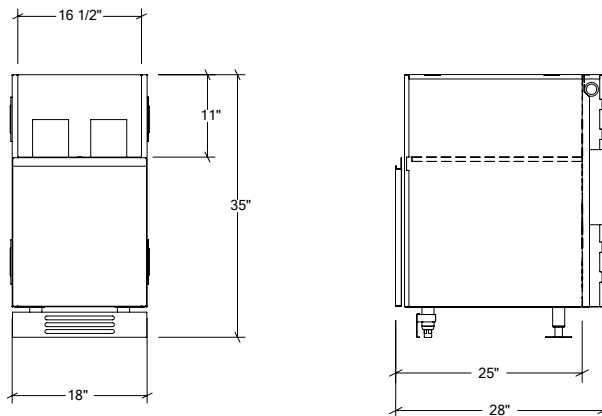

ARMOIRES DE CUISINE EXTÉRIEURE EN ACIER INOXYDABLE

HROK-GR-800262 | LINE

18" Armoire de base 1 porte pour grill ou brûleur
pentures à droite

Les pièces de finition de façade sont adaptées aux dimensions de votre brûleur

Spécifications

Collection:	LINE
Largeur:	18"
Profondeur:	28"
Matériel:	Acier Inoxydable 304
Épaisseur:	18 ga
Fini:	Brossé
Nombre portes / tiroirs	1
Position des pentures:	Droite
Poignée:	Standard
Installation:	Mitoyenne
Dimensions d'emballage:	22 1/4" x 32 1/4" x 37 3/8"

Accessoires recommandés

Support pour planches/plaques	HROK-ACC-805007

Garantie

Home Refinements offre une GARANTIE À VIE LIMITÉE sur les composantes fixes de ses cabinets en acier inoxydable ainsi qu'une GARANTIE LIMITÉE DE 2 ANS sur la quincaillerie (pentures, glissières, serrures) contre les défauts de matériel et de fabrication toujours appliquée suivant la date d'achat. Cette garantie est limitée aux défauts ou dommages résultant d'un usage résidentiel normal. Pour plus de détails concernant la garantie sur nos produits, consultez notre site Web ou notre catalogue de produits.

Caractéristiques