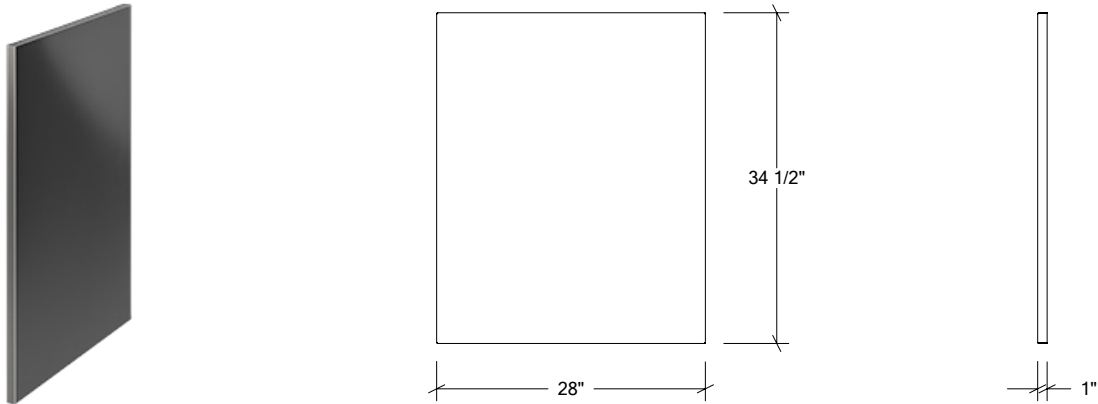

Options disponibles

316

ARMOIRES DE CUISINE EXTÉRIEURE EN ACIER INOXYDABLE

HROK-EFLR-800044

1" Panneau de finition de bout
droit

Spécifications

Largeur:	1"
Profondeur:	24 3/4"
Matériel:	Acier Inoxydable 304
Épaisseur:	18 ga
Fini:	Brossé
Nombre portes / tiroirs	n/a
Position des pentures:	n/a
Poignée:	n/a
Installation:	Bout
Dimensions d'emballage:	28" x 35" x 2 1/4"