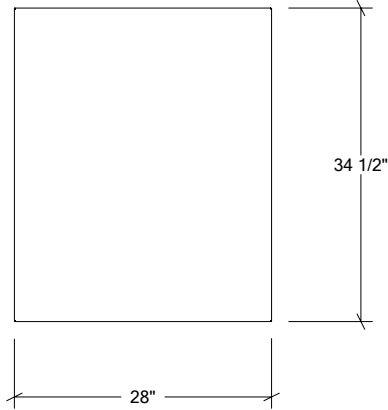

Référez-vous aux pages suivantes pour les détails des modules

ARMOIRES DE CUISINE EXTÉRIEURE EN ACIER INOXYDABLE

HROK-EFLR-800043

1" Panneau de finition de bout
gauche

Spécifications

Largeur:	1"
Profondeur:	28"
Matériel:	Acier Inoxydable 304
Épaisseur:	18 ga
Fini:	Brossé
Nombre portes / tiroirs	n/a
Position des pentures:	n/a
Poignée:	n/a
Installation:	Bout
Dimensions d'emballage:	28" x 35" x 2 1/4"

Spécifications

Collection:	LINE
Largeur:	18"
Profondeur:	28"
Matériel:	Acier Inoxydable 304
Épaisseur:	18 ga
Fini:	Brossé
Nombre portes / tiroirs	1
Position des pentures:	Droite
Poignée:	Standard
Installation:	Mitoyenne
Dimensions d'emballage:	22 1/4" x 32 1/4" x 37 3/8"