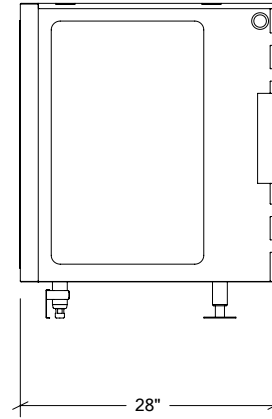

ARMOIRES DE CUISINE EXTÉRIEURE EN ACIER INOXYDABLE

HROK-SFLR-800073

4" Module de finition et support

Spécifications

Largeur:	4"
Profondeur:	28"
Matériel:	Acier Inoxydable 304
Épaisseur:	18 ga
Fini:	Brossé
Nombre portes / tiroirs	n/a
Position des pentures:	n/a
Poignée:	n/a
Installation:	Mitoyenne
Dimensions d'emballage:	31 1/8" x 36 1/8" x 8 1/8"

Accessoires recommandés

Caractéristiques

- Module de la collection PURE caractérisé par un look épuré et uniforme
- Module de finition et support donnant la possibilité d'élargir la surface de support pour un gril ou un brûleur et permettre l'installation d'un gril en fin de configuration.
- Armoires auto-portantes pouvant être installées en îlot (option: dos fermé), adossé à un mur ou encastré
- Élégant fini brossé
- Système modulaire permettant de créer la cuisine extérieure idéale
- Assemblage des modules simplifié par un système de clips
- Éclairage d'ambiance intégré au coup de pied disponible en option
- Installation simple de la surface de travail de votre choix grâce au dessus plein des armoires (surface de travail non-incluse)
- Résistance à la corrosion supérieure: Acier inoxydable de grade 304 (18/10) (option: grade 316 (recommandé pour environnement salin))
- Pattes ajustables en acier inoxydable dont 1 permettent l'ancrage au sol
- Livré complètement assemblé
- Fabriqué à la main au Canada
- Inclus: Coup de pied à clip

Garantie

Home Refinements offre une GARANTIE À VIE LIMITÉE sur les composantes fixes de ses cabinets en acier inoxydable ainsi qu'une GARANTIE LIMITÉE DE 2 ANS sur la quincaillerie (pentures, glissières, serrures) contre les défauts de matériel et de fabrication toujours appliquée suivant la date d'achat. Cette garantie est limitée aux défauts ou dommages résultant d'un usage résidentiel normal. Pour plus de détails concernant la garantie sur nos produits, consultez notre site Web ou notre catalogue de produits.

Options disponibles

316

Dos

Ext