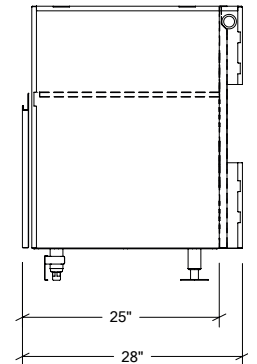

Options disponibles

316

ARMOIRES DE CUISINE EXTÉRIEURE EN ACIER INOXYDABLE

HROK-EFLR-800044

1" Panneau de finition de bout
droit

Spécifications

Largeur:	1"
Profondeur:	24 3/4"
Matériel:	Acier Inoxydable 304
Épaisseur:	18 ga
Fini:	Brossé
Nombre portes / tiroirs	n/a
Position des pentures:	n/a
Poignée:	n/a
Installation:	Bout
Dimensions d'emballage:	28" x 35" x 2 1/4"

Options disponibles

316

ARMOIRES DE CUISINE EXTÉRIEURE EN ACIER INOXYDABLE

HROK-GR-800216 | LINE

42" Armoire de base 2 portes pour grill

Spécifications

Collection:	LINE
Largeur:	42"
Profondeur:	28"
Matériel:	Acier Inoxydable 304
Épaisseur:	18 ga
Fini:	Brossé
Nombre portes / tiroirs	2
Position des pentures:	n/a
Poignée:	Standard
Installation:	Mitoyenne
Dimensions d'emballage:	32 1/4" x 46 1/4" x 37 3/8"

Spécifications

Collection:	LINE
Largeur:	18"
Profondeur:	28"
Matériel:	Acier Inoxydable 304
Épaisseur:	18 ga
Fini:	Brossé
Nombre portes / tiroirs	1
Position des pentures:	Droite
Poignée:	Standard
Installation:	Mitoyenne
Dimensions d'emballage:	22 1/4" x 32 1/4" x 37 3/8"