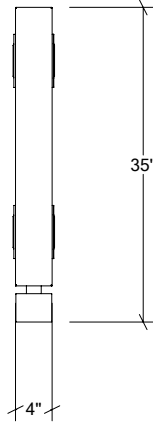

ARMOIRES DE CUISINE EXTÉRIEURE EN ACIER INOXYDABLE

HROK-SFLR-800073

4" Module de finition et support

Spécifications

Largeur:	4"
Profondeur:	28"
Matériel:	Acier Inoxydable 304
Épaisseur:	18 ga
Fini:	Brossé
Nombre portes / tiroirs	n/a
Position des pentures:	n/a
Poignée:	n/a
Installation:	Mitoyenne
Dimensions d'emballage:	31 1/8" x 36 1/8" x 8 1/8"

Accessoires recommandés

Caractéristiques

- Module de la collection PURE caractérisé par un look épuré et uniforme
- Module de finition et support donnant la possibilité d'élargir la surface de support pour un gril ou un brûleur et permettre l'installation d'un gril en fin de configuration.
- Armoires auto-portantes pouvant être installées en îlot (option: dos fermé), adossé à un mur ou encastré
- Élégant fini brossé
- Système modulaire permettant de créer la cuisine extérieure idéale
- Assemblage des modules simplifié par un système de clips
- Éclairage d'ambiance intégré au coup de pied disponible en option
- Installation simple de la surface de travail de votre choix grâce au dessus plein des armoires (surface de travail non-incluse)
- Résistance à la corrosion supérieure: Acier inoxydable de grade 304 (18/10) (option: grade 316 (recommandé pour environnement salin))
- Pattes ajustables en acier inoxydable dont 1 permettent l'ancrage au sol
- Livré complètement assemblé
- Fabriqué à la main au Canada
- Inclus: Coup de pied à clip

Garantie

Home Refinements offre une GARANTIE À VIE LIMITÉE sur les composantes fixes de ses cabinets en acier inoxydable ainsi qu'une GARANTIE LIMITÉE DE 2 ANS sur la quincaillerie (pentures, glissières, serrures) contre les défauts de matériel et de fabrication toujours appliquée suivant la date d'achat. Cette garantie est limitée aux défauts ou dommages résultant d'un usage résidentiel normal. Pour plus de détails concernant la garantie sur nos produits, consultez notre site Web ou notre catalogue de produits.

Options disponibles

316

Dos

Ext