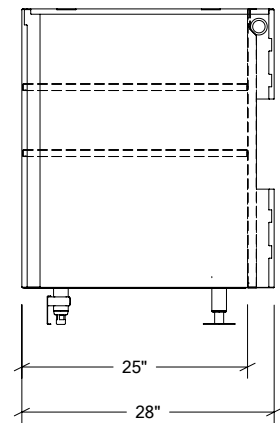

### Spécifications

Largeur:	4"
Profondeur:	28"
Matériel:	Acier Inoxydable 304
Épaisseur:	18 ga
Fini:	Brossé
Nombre portes / tiroirs	n/a
Position des pentures:	n/a
Poignée:	n/a
Installation:	Mitoyenne
Dimensions d'emballage:	31 1/8" x 36 1/8" x 8 1/8"

### Spécifications

Collection:	LINE
Largeur:	36"
Profondeur:	28"
Matériel:	Acier Inoxydable 304
Épaisseur:	18 ga
Fini:	Brossé
Nombre portes / tiroirs	2
Position des pentures:	n/a
Poignée:	Standard
Installation:	Mitoyenne
Dimensions d'emballage:	32 1/4" x 40 1/4" x 39 7/8"

### Spécifications

Collection:	LINE
Largeur:	18"
Profondeur:	28"
Matériel:	Acier Inoxydable 304
Épaisseur:	18 ga
Fini:	Brossé
Nombre portes / tiroirs	3
Position des pentures:	n/a
Poignée:	Standard
Installation:	Mitoyenne
Dimensions d'emballage:	22 1/4" x 32 1/4" x 37 3/8"

### Spécifications

Largeur:	18"
Profondeur:	28"
Matériel:	Acier Inoxydable 304
Épaisseur:	18 ga
Fini:	Brossé
Nombre portes / tiroirs	n/a
Position des pentures:	n/a
Poignée:	n/a
Installation:	Mitoyenne
Dimensions d'emballage:	22 1/4" x 32 1/4" x 37 3/8"