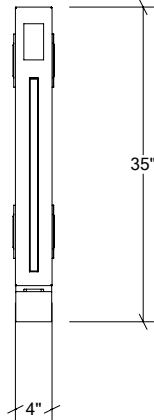

### Spécifications

Largeur:	1"
Profondeur:	28"
Matériel:	Acier Inoxydable 304
Épaisseur:	18 ga
Fini:	Brossé
Nombre portes / tiroirs	n/a
Position des pentures:	n/a
Poignée:	n/a
Installation:	Bout
Dimensions d'emballage:	28" x 35" x 2 1/4"

### Spécifications

Largeur:	1"
Profondeur:	24 3/4"
Matériel:	Acier Inoxydable 304
Épaisseur:	18 ga
Fini:	Brossé
Nombre portes / tiroirs	n/a
Position des pentures:	n/a
Poignée:	n/a
Installation:	Bout
Dimensions d'emballage:	28" x 35" x 2 1/4"

### Spécifications

Largeur:	4"
Profondeur:	28"
Matériel:	Acier Inoxydable 304
Épaisseur:	18 ga
Fini:	Brossé
Nombre portes / tiroirs	n/a
Position des pentures:	n/a
Poignée:	n/a
Installation:	Mitoyenne
Dimensions d'emballage:	31 1/8" x 36 1/8" x 8 1/8"

### Spécifications

Collection:	LINE
Largeur:	36"
Profondeur:	28"
Matériel:	Acier Inoxydable 304
Épaisseur:	18 ga
Fini:	Brossé
Nombre portes / tiroirs	2
Position des pentures:	n/a
Poignée:	Standard
Installation:	Mitoyenne
Dimensions d'emballage:	32 1/4" x 40 1/4" x 39 7/8"