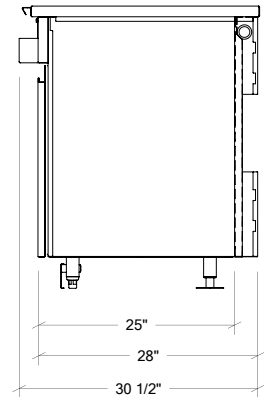

### Spécifications

Largeur:	4"
Profondeur:	28"
Matériel:	Acier Inoxydable 304
Épaisseur:	18 ga
Fini:	Brossé
Nombre portes / tiroirs	n/a
Position des pentures:	n/a
Poignée:	n/a
Installation:	Mitoyenne
Dimensions d'emballage:	31 1/8" x 36 1/8" x 8 1/8"

### Spécifications

Collection:	LINE
Largeur:	36"
Profondeur:	28"
Matériel:	Acier Inoxydable 304
Épaisseur:	18 ga
Fini:	Brossé
Nombre portes / tiroirs	2
Position des pentures:	n/a
Poignée:	Standard
Installation:	Mitoyenne
Dimensions d'emballage:	32 1/4" x 40 1/4" x 39 7/8"