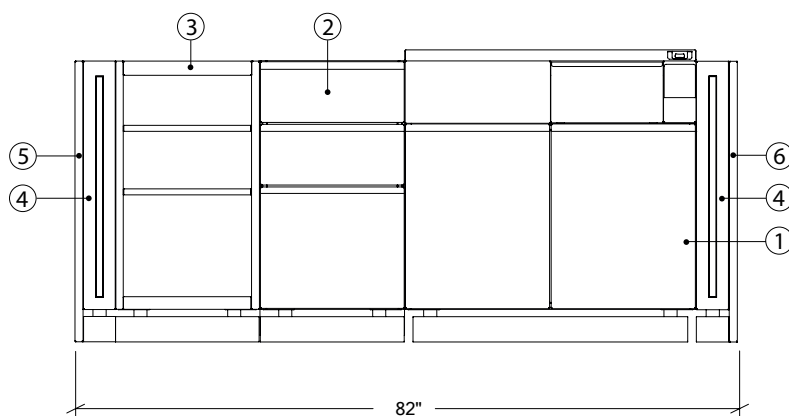

ARMOIRES DE CUISINE EXTÉRIEURE EN ACIER INOXYDABLE

HROK-KTC-805204 | LINE

Ensemble APÉRO Essentiel

Cet ensemble inclut:

ITEM	SKU	DESCRIPTION	QUANTITÉ
1	HROK-SSJ7-800207	36" Armoire bar 2 portes	1
2	HROK-ST3D-800220	18" Armoire de rangement à 3 tiroirs	1
3	HROK-STOM-800021	18" Armoire-étagère ouvert	1
4	HROK-LEDL-800037	4" Module d'éclairage lineaire DEL	2
5	HROK-EFLR-800043	1" Panneau de finition de bout extrémité gauche	1
6	HROK-EFLR-800044	1" Panneau de finition de bout extrémité droite	1

Note :

L'ensemble exclut les items suivants: BBQ, robinet, électroménagers, comptoir, accessoires et options des armoires. Pour l'ajout d'options aux armoires, communiquez avec notre service à la clientèle ou votre détaillant le plus près.

Référez-vous aux pages suivantes pour les détails des modules