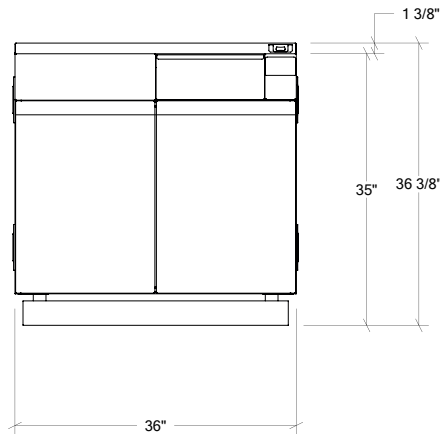

### Spécifications

Largeur:	1"
Profondeur:	28"
Matériel:	Acier Inoxydable 304
Épaisseur:	18 ga
Fini:	Brossé
Nombre portes / tiroirs	n/a
Position des pentures:	n/a
Poignée:	n/a
Installation:	Bout
Dimensions d'emballage:	28" x 35" x 2 1/4"

### Spécifications

Largeur:	1"
Profondeur:	24 3/4"
Matériel:	Acier Inoxydable 304
Épaisseur:	18 ga
Fini:	Brossé
Nombre portes / tiroirs	n/a
Position des pentures:	n/a
Poignée:	n/a
Installation:	Bout
Dimensions d'emballage:	28" x 35" x 2 1/4"

### Spécifications

Largeur:	4"
Profondeur:	28"
Matériel:	Acier Inoxydable 304
Épaisseur:	18 ga
Fini:	Brossé
Nombre portes / tiroirs	n/a
Position des pentures:	n/a
Poignée:	n/a
Installation:	Mitoyenne
Dimensions d'emballage:	31 1/8" x 36 1/8" x 8 1/8"

### Spécifications

Collection:	LINE
Largeur:	36"
Profondeur:	28"
Matériel:	Acier Inoxydable 304
Épaisseur:	18 ga
Fini:	Brossé
Nombre portes / tiroirs	2
Position des pentures:	n/a
Poignée:	Standard
Installation:	Mitoyenne
Dimensions d'emballage:	32 1/4" x 40 1/4" x 39 7/8"