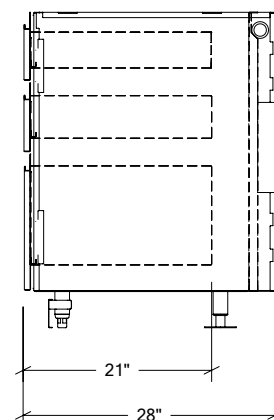

### Spécifications

Largeur:	1"
Profondeur:	24 3/4"
Matériel:	Acier Inoxydable 304
Épaisseur:	18 ga
Fini:	Brossé
Nombre portes / tiroirs	n/a
Position des pentures:	n/a
Poignée:	n/a
Installation:	Bout
Dimensions d'emballage:	28" x 35" x 2 1/4"

### Spécifications

Largeur:	4"
Profondeur:	28"
Matériel:	Acier Inoxydable 304
Épaisseur:	18 ga
Fini:	Brossé
Nombre portes / tiroirs	n/a
Position des pentures:	n/a
Poignée:	n/a
Installation:	Mitoyenne
Dimensions d'emballage:	31 1/8" x 36 1/8" x 8 1/8"

### Spécifications

Collection:	LINE
Largeur:	36"
Profondeur:	28"
Matériel:	Acier Inoxydable 304
Épaisseur:	18 ga
Fini:	Brossé
Nombre portes / tiroirs	2
Position des pentures:	n/a
Poignée:	Standard
Installation:	Mitoyenne
Dimensions d'emballage:	32 1/4" x 40 1/4" x 39 7/8"

### Spécifications

Collection:	LINE
Largeur:	18"
Profondeur:	28"
Matériel:	Acier Inoxydable 304
Épaisseur:	18 ga
Fini:	Brossé
Nombre portes / tiroirs	3
Position des pentures:	n/a
Poignée:	Standard
Installation:	Mitoyenne
Dimensions d'emballage:	22 1/4" x 32 1/4" x 37 3/8"