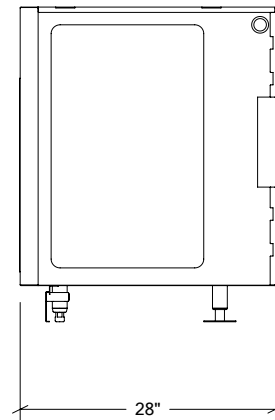

### Spécifications

Largeur:	1"
Profondeur:	24 3/4"
Matériel:	Acier Inoxydable 304
Épaisseur:	18 ga
Fini:	Brossé
Nombre portes / tiroirs	n/a
Position des pentures:	n/a
Poignée:	n/a
Installation:	Bout
Dimensions d'emballage:	28" x 35" x 2 1/4"

### Spécifications

Largeur:	4"
Profondeur:	28"
Matériel:	Acier Inoxydable 304
Épaisseur:	18 ga
Fini:	Brossé
Nombre portes / tiroirs	n/a
Position des pentures:	n/a
Poignée:	n/a
Installation:	Mitoyenne
Dimensions d'emballage:	31 1/8" x 36 1/8" x 8 1/8"