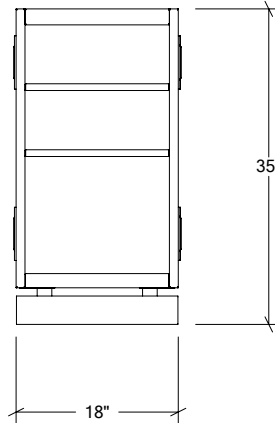

### Spécifications

Largeur:	4"
Profondeur:	28"
Matériel:	Acier Inoxydable 304
Épaisseur:	18 ga
Fini:	Brossé
Nombre portes / tiroirs	n/a
Position des pentures:	n/a
Poignée:	n/a
Installation:	Mitoyenne
Dimensions d'emballage:	31 1/8" x 36 1/8" x 8 1/8"

### Spécifications

Collection:	LINE
Largeur:	36"
Profondeur:	28"
Matériel:	Acier Inoxydable 304
Épaisseur:	18 ga
Fini:	Brossé
Nombre portes / tiroirs	2
Position des pentures:	n/a
Poignée:	Standard
Installation:	Mitoyenne
Dimensions d'emballage:	32 1/4" x 40 1/4" x 39 7/8"

### Spécifications

Collection:	LINE
Largeur:	18"
Profondeur:	28"
Matériel:	Acier Inoxydable 304
Épaisseur:	18 ga
Fini:	Brossé
Nombre portes / tiroirs	3
Position des pentures:	n/a
Poignée:	Standard
Installation:	Mitoyenne
Dimensions d'emballage:	22 1/4" x 32 1/4" x 37 3/8"

### Spécifications

Largeur:	18"
Profondeur:	28"
Matériel:	Acier Inoxydable 304
Épaisseur:	18 ga
Fini:	Brossé
Nombre portes / tiroirs	n/a
Position des pentures:	n/a
Poignée:	n/a
Installation:	Mitoyenne
Dimensions d'emballage:	22 1/4" x 32 1/4" x 37 3/8"