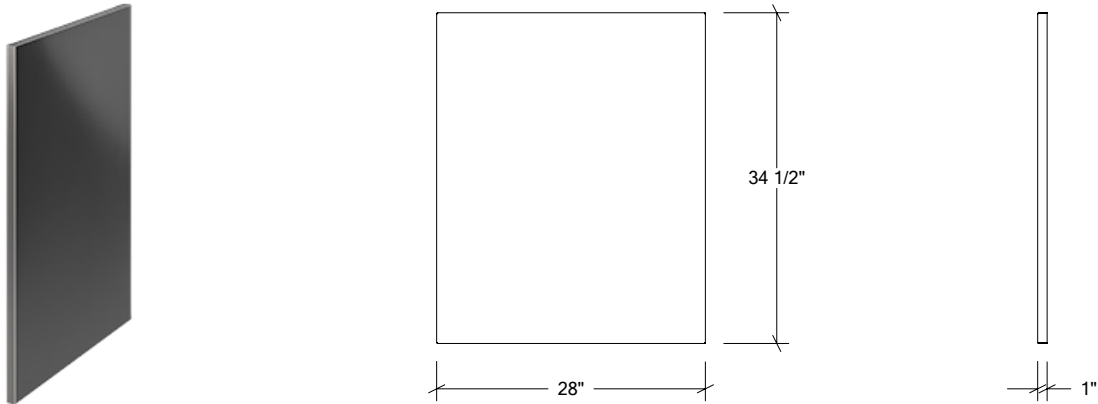

### Spécifications

Largeur:	1"
Profondeur:	24 3/4"
Matériel:	Acier Inoxydable 304
Épaisseur:	18 ga
Fini:	Brossé
Nombre portes / tiroirs	n/a
Position des pentures:	n/a
Poignée:	n/a
Installation:	Bout
Dimensions d'emballage:	28" x 35" x 2 1/4"