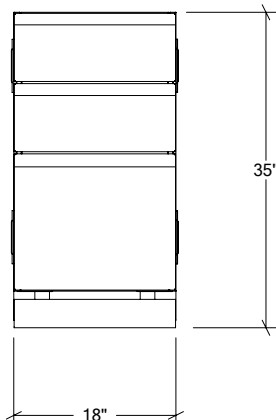

### Spécifications

Largeur:	1"
Profondeur:	24 3/4"
Matériel:	Acier Inoxydable 304
Épaisseur:	18 ga
Fini:	Brossé
Nombre portes / tiroirs	n/a
Position des pentures:	n/a
Poignée:	n/a
Installation:	Bout
Dimensions d'emballage:	28" x 35" x 2 1/4"

### Spécifications

Largeur:	4"
Profondeur:	28"
Matériel:	Acier Inoxydable 304
Épaisseur:	18 ga
Fini:	Brossé
Nombre portes / tiroirs	n/a
Position des pentures:	n/a
Poignée:	n/a
Installation:	Mitoyenne
Dimensions d'emballage:	31 1/8" x 36 1/8" x 8 1/8"

### Spécifications

Collection:	LINE
Largeur:	36"
Profondeur:	28"
Matériel:	Acier Inoxydable 304
Épaisseur:	18 ga
Fini:	Brossé
Nombre portes / tiroirs	2
Position des pentures:	n/a
Poignée:	Standard
Installation:	Mitoyenne
Dimensions d'emballage:	32 1/4" x 40 1/4" x 39 7/8"

### Spécifications

Collection:	LINE
Largeur:	18"
Profondeur:	28"
Matériel:	Acier Inoxydable 304
Épaisseur:	18 ga
Fini:	Brossé
Nombre portes / tiroirs	3
Position des pentures:	n/a
Poignée:	Standard
Installation:	Mitoyenne
Dimensions d'emballage:	22 1/4" x 32 1/4" x 37 3/8"