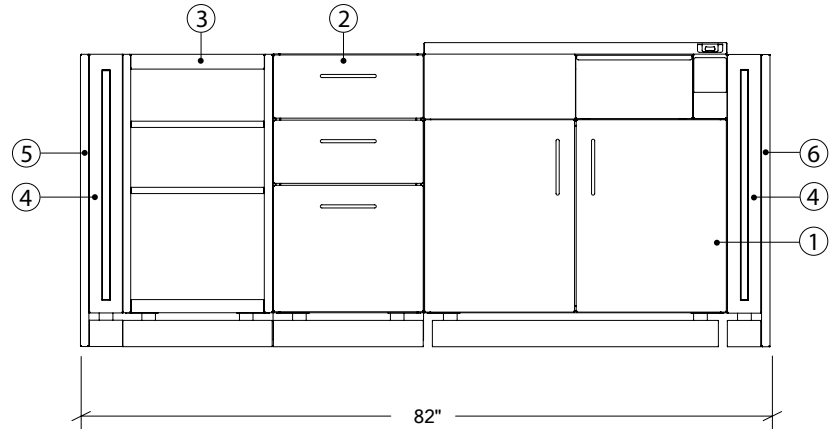

ARMOIRES DE CUISINE EXTÉRIURE EN ACIER INOXYDABLE

HROK-KTC-805201 | PURE

Ensemble **APÉRO Essentiel**

Cet ensemble inclut:

ITEM	SKU	DESCRIPTION	QUANTITÉ
1	HROK-SSJ7-800007	36" Armoire bar 2 portes	1
2	HROK-ST3D-800020	18" Armoire de rangement à 3 tiroirs	1
3	HROK-STOM-800021	18" Armoire-étagère ouvert	1
4	HROK-LEDL-800037	4" Module d'éclairage lineaire DEL	2
5	HROK-EFLR-800043	1" Panneau de finition de bout extrémité gauche	1
6	HROK-EFLR-800044	1" Panneau de finition de bout extrémité droite	1

Note :

L'ensemble exclut les items suivants: BBQ, robinet, électroménagers, comptoir, accessoires et options des armoires. Pour l'ajout d'options aux armoires, communiquez avec notre service à la clientèle ou votre détaillant le plus près.

Référez-vous aux pages suivantes pour les détails des modules