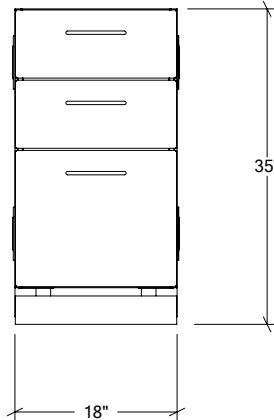

Largeur:	18"
Profondeur:	28"
Matériel:	Acier Inoxydable 304
Épaisseur:	18 ga
Fini:	Brossé
Nombre portes / tiroirs	n/a
Position des pentures:	n/a
Poignée:	n/a
Installation:	Mitoyenne
Dimensions d'emballage:	22 1/4" x 32 1/4" x 37 3/8"

Options disponibles

316

Dos

Ext

ARMOIRES DE CUISINE EXTÉRIEURE EN ACIER INOXYDABLE

HROK-ST3D-800020 | PURE

18" Armoire de rangement à 3 tiroirs

Spécifications

Collection:	PURE
Largeur:	18"
Profondeur:	28"
Matériel:	Acier Inoxydable 304
Épaisseur:	18 ga
Fini:	Brossé
Nombre portes / tiroirs	3
Position des pentures:	n/a
Poignée:	Standard
Installation:	Mitoyenne
Dimensions d'emballage:	22 1/4" x 32 1/4" x 37 3/8"