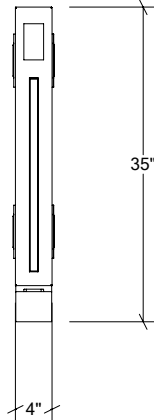

Référez-vous aux pages suivantes pour les détails des modules

ARMOIRES DE CUISINE EXTÉRIEURE EN ACIER INOXYDABLE

HROK-EFLR-800043

1" Panneau de finition de bout
gauche

Spécifications

Largeur:	1"
Profondeur:	28"
Matériel:	Acier Inoxydable 304
Épaisseur:	18 ga
Fini:	Brossé
Nombre portes / tiroirs	n/a
Position des pentures:	n/a
Poignée:	n/a
Installation:	Bout
Dimensions d'emballage:	28" x 35" x 2 1/4"

Options disponibles

316

ARMOIRES DE CUISINE EXTÉRIEURE EN ACIER INOXYDABLE

HROK-LEDL-800037

4" Module d'éclairage lineaire DEL pour boîte électrique

Spécifications

Largeur:	4''
Profondeur:	28''
Matériel:	Acier Inoxydable 304
Épaisseur:	18 ga
Fini:	Brossé
Nombre portes / tiroirs	n/a
Position des pentures:	n/a
Poignée:	n/a
Installation:	Mitoyenne
Dimensions d'emballage:	31 1/8'' x 36 1/8'' x 8 1/8''

Largeur:	18"
Profondeur:	28"
Matériel:	Acier Inoxydable 304
Épaisseur:	18 ga
Fini:	Brossé
Nombre portes / tiroirs	n/a
Position des pentures:	n/a
Poignée:	n/a
Installation:	Mitoyenne
Dimensions d'emballage:	22 1/4" x 32 1/4" x 37 3/8"

Collection:	PURE
Largeur:	18"
Profondeur:	28"
Matériel:	Acier Inoxydable 304
Épaisseur:	18 ga
Fini:	Brossé
Nombre portes / tiroirs	3
Position des pentures:	n/a
Poignée:	Standard
Installation:	Mitoyenne
Dimensions d'emballage:	22 1/4" x 32 1/4" x 37 3/8"