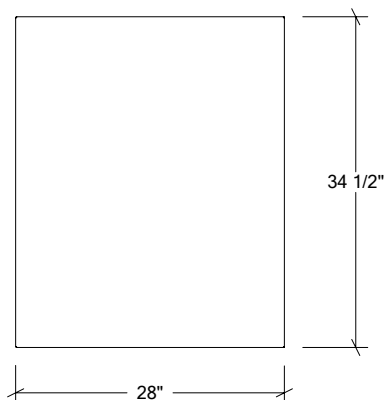

Largeur:	18"
Profondeur:	28"
Matériel:	Acier Inoxydable 304
Épaisseur:	18 ga
Fini:	Brossé
Nombre portes / tiroirs	n/a
Position des pentures:	n/a
Poignée:	n/a
Installation:	Mitoyenne
Dimensions d'emballage:	22 1/4" x 32 1/4" x 37 3/8"

Collection:	PURE
Largeur:	18"
Profondeur:	28"
Matériel:	Acier Inoxydable 304
Épaisseur:	18 ga
Fini:	Brossé
Nombre portes / tiroirs	3
Position des pentures:	n/a
Poignée:	Standard
Installation:	Mitoyenne
Dimensions d'emballage:	22 1/4" x 32 1/4" x 37 3/8"

Options disponibles

ARMOIRES DE CUISINE EXTÉRIEURE EN ACIER INOXYDABLE

HROK-SSJ7-800007 | PURE

36" Armoire bar 2 portes

Spécifications

Collection:	PURE
Largeur:	36"
Profondeur:	28"
Matériel:	Acier Inoxydable 304
Épaisseur:	18 ga
Fini:	Brossé
Nombre portes / tiroirs	2
Position des pentures:	n/a
Poignée:	Standard
Installation:	Mitoyenne
Dimensions d'emballage:	32 1/4" x 40 1/4" x 39 7/8"

Options disponibles

ARMOIRES DE CUISINE EXTÉRIEURE EN ACIER INOXYDABLE

HROK-EFLR-800044

1" Panneau de finition de bout
droit

Spécifications

Largeur:	1"
Profondeur:	24 3/4"
Matériel:	Acier Inoxydable 304
Épaisseur:	18 ga
Fini:	Brossé
Nombre portes / tiroirs	n/a
Position des pentures:	n/a
Poignée:	n/a
Installation:	Bout
Dimensions d'emballage:	28" x 35" x 2 1/4"