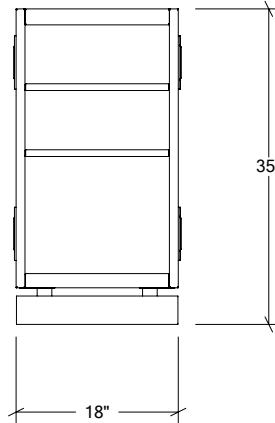

ARMOIRES DE CUISINE EXTÉRIEURE EN ACIER INOXYDABLE

HROK-STOM-800021

18" Armoire-étagère ouvert
façade ouverte

Spécifications

Largeur:	18"
Profondeur:	28"
Matériel:	Acier Inoxydable 304
Épaisseur:	18 ga
Fini:	Brossé
Nombre portes / tiroirs	n/a
Position des pentures:	n/a
Poignée:	n/a
Installation:	Mitoyenne
Dimensions d'emballage:	22 1/4" x 32 1/4" x 37 3/8"

Accessoires recommandés

3" Plateau multi-fonction long	HROK-ACC-805002
7" Plateau multi-fonction long	HROK-ACC-805003
3" Plateau multi-fonction court	HROK-ACC-805004
Porte-bouteille	HROK-ACC-805006

Caractéristiques

- Armoire caractérisée par un look épuré uniforme s'harmonisant à toutes les collections
- Armoire ouverte à 3 tablettes fixes
- Ouvert en façade avec côtés fermés pour installation mitoyenne
- Armoires auto-portantes pouvant être installées en îlot (option: dos fermé), adossé à un mur ou encastré
- Système modulaire permettant de créer la cuisine extérieure idéale
- Assemblage des modules simplifié par un système de clips
- Éclairage d'ambiance intégré au coup de pied disponible en option
- Espace utile des armoires isolé des services mécaniques (plomberie, électricité, gas,...) grâce à la construction avec double-dos et dessus fermé
- Installation simple de la surface de travail de votre choix grâce au dessus plein des armoires (surface de travail non-incluse)
- Éléphant fini brossé
- Inclus avec armoire : coup de pied à clip
- Facilité d'entretien grâce à la conception de type sanitaire sans racoins
- Résistance à la corrosion supérieure: Acier inoxydable de grade 304 (18/10) (option: grade 316 (recommandé pour environnement salin))
- Ouverture utile optimisée grâce à la structure de montants amincis
- Pattes ajustables en acier inoxydable dont 2 permettent l'ancrage au sol
- Livré complètement assemblé
- Fabriqué à la main au Canada

Garantie

Home Refinements offre une GARANTIE À VIE LIMITÉE sur les composantes fixes de ses cabinets en acier inoxydable ainsi qu'une GARANTIE LIMITÉE DE 2 ANS sur la quincaillerie (pentures, glissières, serrures) contre les défauts de matériel et de fabrication toujours appliquée suivant la date d'achat. Cette garantie est limitée aux défauts ou dommages résultant d'un usage résidentiel normal. Pour plus de détails concernant la garantie sur nos produits, consultez notre site Web ou notre catalogue de produits.

Options disponibles

316

Dos

Ext