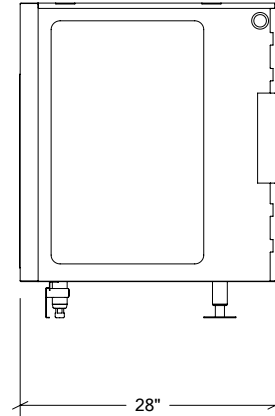

Référez-vous aux pages suivantes pour les détails des modules

ARMOIRES DE CUISINE EXTÉRIEURE EN ACIER INOXYDABLE

HROK-EFLR-800043

1" Panneau de finition de bout
gauche

Spécifications

Largeur:	1"
Profondeur:	28"
Matériel:	Acier Inoxydable 304
Épaisseur:	18 ga
Fini:	Brossé
Nombre portes / tiroirs	n/a
Position des pentures:	n/a
Poignée:	n/a
Installation:	Bout
Dimensions d'emballage:	28" x 35" x 2 1/4"

Options disponibles

316

ARMOIRES DE CUISINE EXTÉRIEURE EN ACIER INOXYDABLE

HROK-LEDL-800037

4" Module d'éclairage lineaire DEL pour boîte électrique

Spécifications

Largeur:	4''
Profondeur:	28''
Matériel:	Acier Inoxydable 304
Épaisseur:	18 ga
Fini:	Brossé
Nombre portes / tiroirs	n/a
Position des pentures:	n/a
Poignée:	n/a
Installation:	Mitoyenne
Dimensions d'emballage:	31 1/8'' x 36 1/8'' x 8 1/8''

Largeur:	18"
Profondeur:	28"
Matériel:	Acier Inoxydable 304
Épaisseur:	18 ga
Fini:	Brossé
Nombre portes / tiroirs	n/a
Position des pentures:	n/a
Poignée:	n/a
Installation:	Mitoyenne
Dimensions d'emballage:	22 1/4" x 32 1/4" x 37 3/8"