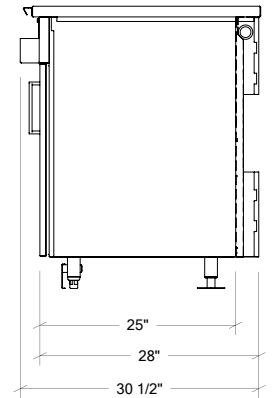

Largeur:	18"
Profondeur:	28"
Matériel:	Acier Inoxydable 304
Épaisseur:	18 ga
Fini:	Brossé
Nombre portes / tiroirs	n/a
Position des pentures:	n/a
Poignée:	n/a
Installation:	Mitoyenne
Dimensions d'emballage:	22 1/4" x 32 1/4" x 37 3/8"

Collection:	PURE
Largeur:	18"
Profondeur:	28"
Matériel:	Acier Inoxydable 304
Épaisseur:	18 ga
Fini:	Brossé
Nombre portes / tiroirs	3
Position des pentures:	n/a
Poignée:	Standard
Installation:	Mitoyenne
Dimensions d'emballage:	22 1/4" x 32 1/4" x 37 3/8"

Options disponibles

ARMOIRES DE CUISINE EXTÉRIEURE EN ACIER INOXYDABLE

HROK-SSJ7-800007 | PURE

36" Armoire bar 2 portes

Spécifications

Collection:	PURE
Largeur:	36"
Profondeur:	28"
Matériel:	Acier Inoxydable 304
Épaisseur:	18 ga
Fini:	Brossé
Nombre portes / tiroirs	2
Position des pentures:	n/a
Poignée:	Standard
Installation:	Mitoyenne
Dimensions d'emballage:	32 1/4" x 40 1/4" x 39 7/8"