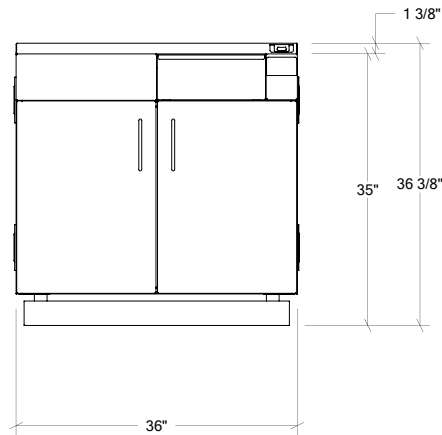

Largeur:	18"
Profondeur:	28"
Matériel:	Acier Inoxydable 304
Épaisseur:	18 ga
Fini:	Brossé
Nombre portes / tiroirs	n/a
Position des pentures:	n/a
Poignée:	n/a
Installation:	Mitoyenne
Dimensions d'emballage:	22 1/4" x 32 1/4" x 37 3/8"

Collection:	PURE
Largeur:	18"
Profondeur:	28"
Matériel:	Acier Inoxydable 304
Épaisseur:	18 ga
Fini:	Brossé
Nombre portes / tiroirs	3
Position des pentures:	n/a
Poignée:	Standard
Installation:	Mitoyenne
Dimensions d'emballage:	22 1/4" x 32 1/4" x 37 3/8"

Options disponibles

ARMOIRES DE CUISINE EXTÉRIEURE EN ACIER INOXYDABLE

HROK-SSJ7-800007 | PURE

36" Armoire bar 2 portes

Spécifications

Collection:	PURE
Largeur:	36"
Profondeur:	28"
Matériel:	Acier Inoxydable 304
Épaisseur:	18 ga
Fini:	Brossé
Nombre portes / tiroirs	2
Position des pentures:	n/a
Poignée:	Standard
Installation:	Mitoyenne
Dimensions d'emballage:	32 1/4" x 40 1/4" x 39 7/8"