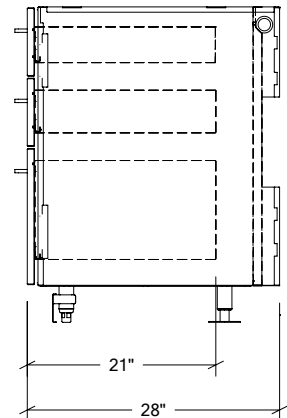

ARMOIRES DE CUISINE EXTÉRIEURE EN ACIER INOXYDABLE

HROK-ST3D-800020 | PURE

18" Armoire de rangement à 3 tiroirs

Spécifications

Collection:	PURE
Largeur:	18"
Profondeur:	28"
Matériel:	Acier Inoxydable 304
Épaisseur:	18 ga
Fini:	Brossé
Nombre portes / tiroirs	3
Position des pentures:	n/a
Poignée:	Standard
Installation:	Mitoyenne
Dimensions d'emballage:	22 1/4" x 32 1/4" x 37 3/8"

Accessoires recommandés

Bloc de couteaux de table	HROK-ACC-805000
Bloc de couteaux de chef	HROK-ACC-805001
3" Plateau multi-fonction long	HROK-ACC-805002
7" Plateau multi-fonction long	HROK-ACC-805003
3" Plateau multi-fonction court	HROK-ACC-805004
Distributeur de papier d'emballage	HROK-ACC-805005
Porte-bouteille	HROK-ACC-805006
Tapis de tiroir de cuir	HROK-ACC-805008

Garantie

Home Refinements offre une GARANTIE À VIE LIMITÉE sur les composants fixes de ses cabinets en acier inoxydable ainsi qu'une GARANTIE LIMITÉE DE 2 ANS sur la quincaillerie (pentures, glissières, serrures) contre les défauts de matériel et de fabrication toujours appliquée suivant la date d'achat. Cette garantie est limitée aux défauts ou dommages résultant d'un usage résidentiel normal. Pour plus de détails concernant la garantie sur nos produits, consultez notre site Web ou notre catalogue de produits.

Caractéristiques

- Armoire de la collection PURE caractérisée par une façade épurée uniforme surmontée d'une fine poignée en acier inoxydable (option: poignée de granite noir)
- Armoire 3 tiroirs en configuration 1/4, 1/4, 1/2
- Tiroirs élégants et raffinés avec glissières invisibles
- Fermeture douce grâce aux glissières pleine-extension à amortisseurs
- Armoires auto-portantes pouvant être installées en îlot (option: dos fermé), adossé à un mur ou encastré
- Système modulaire permettant de créer la cuisine extérieure idéale
- Assemblage des modules simplifié par un système de clips
- Résistant aux intempéries grâce à un système de joint d'étanchéité sur tiroirs
- Serrure disponible en option pour sécuriser le contenu des armoires et assurer une fermeture à toute épreuve
- Éclairage d'ambiance intégré au coup de pied disponible en option
- Espace utile des armoires isolé des services mécaniques (plomberie, électricité, gas,...) grâce à la construction avec double-dos et dessus fermé
- Installation simple de la surface de travail de votre choix grâce au dessus plein des armoires (surface de travail non-incluse)
- Élégant fini brossé
- Inclus avec armoire : coup de pied à clip
- Facilité d'entretien grâce à la conception de type sanitaire sans racoins
- Résistance à la corrosion supérieure: Acier inoxydable de grade 304 (18/10) (option: grade 316 (recommandé pour environnement salin))
- Insonorisation / isolation des panneaux avant réduisant le son à la fermeture
- Ouverture utile optimisée grâce à la structure de montants amincis
- Pattes ajustables en acier inoxydable dont 2 permettent l'ancrage au sol
- Livré complètement assemblé
- Fabriqué à la main au Canada

Options disponibles