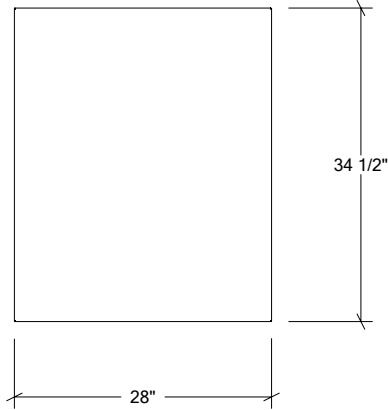

Référez-vous aux pages suivantes pour les détails des modules

ARMOIRES DE CUISINE EXTÉRIEURE EN ACIER INOXYDABLE

HROK-EFLR-800043

1" Panneau de finition de bout
gauche

Spécifications

Largeur:	1"
Profondeur:	28"
Matériel:	Acier Inoxydable 304
Épaisseur:	18 ga
Fini:	Brossé
Nombre portes / tiroirs	n/a
Position des pentures:	n/a
Poignée:	n/a
Installation:	Bout
Dimensions d'emballage:	28" x 35" x 2 1/4"

Largeur:	18"
Profondeur:	28"
Matériel:	Acier Inoxydable 304
Épaisseur:	18 ga
Fini:	Brossé
Nombre portes / tiroirs	n/a
Position des pentures:	n/a
Poignée:	n/a
Installation:	Mitoyenne
Dimensions d'emballage:	22 1/4" x 32 1/4" x 37 3/8"