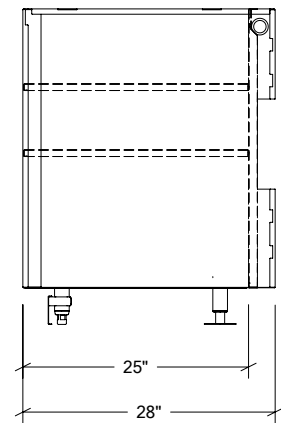

ARMOIRES DE CUISINE EXTÉRIEURE EN ACIER INOXYDABLE

HROK-STOM-800021

18" Armoire-étagère ouvert
façade ouverte

Spécifications

Largeur:	18"
Profondeur:	28"
Matériel:	Acier Inoxydable 304
Épaisseur:	18 ga
Fini:	Brossé
Nombre portes / tiroirs	n/a
Position des pentures:	n/a
Poignée:	n/a
Installation:	Mitoyenne
Dimensions d'emballage:	22 1/4" x 32 1/4" x 37 3/8"

Accessoires recommandés

3" Plateau multi-fonction long	HROK-ACC-805002
7" Plateau multi-fonction long	HROK-ACC-805003
3" Plateau multi-fonction court	HROK-ACC-805004
Porte-bouteille	HROK-ACC-805006

Caractéristiques

- Armoire caractérisée par un look épuré uniforme s'harmonisant à toutes les collections
- Armoire ouverte à 3 tablettes fixes
- Ouvert en façade avec côtés fermés pour installation mitoyenne
- Armoires auto-portantes pouvant être installées en îlot (option: dos fermé), adossé à un mur ou encastré
- Système modulaire permettant de créer la cuisine extérieure idéale
- Assemblage des modules simplifié par un système de clips
- Éclairage d'ambiance intégré au coup de pied disponible en option
- Espace utile des armoires isolé des services mécaniques (plomberie, électricité, gas,...) grâce à la construction avec double-dos et dessus fermé
- Installation simple de la surface de travail de votre choix grâce au dessus plein des armoires (surface de travail non-incluse)
- Éléphant fini brossé
- Inclus avec armoire : coup de pied à clip
- Facilité d'entretien grâce à la conception de type sanitaire sans racoins
- Résistance à la corrosion supérieure: Acier inoxydable de grade 304 (18/10) (option: grade 316 (recommandé pour environnement salin))
- Ouverture utile optimisée grâce à la structure de montants amincis
- Pattes ajustables en acier inoxydable dont 2 permettent l'ancrage au sol
- Livré complètement assemblé
- Fabriqué à la main au Canada

Garantie

Home Refinements offre une GARANTIE À VIE LIMITÉE sur les composantes fixes de ses cabinets en acier inoxydable ainsi qu'une GARANTIE LIMITÉE DE 2 ANS sur la quincaillerie (pentures, glissières, serrures) contre les défauts de matériel et de fabrication toujours appliquée suivant la date d'achat. Cette garantie est limitée aux défauts ou dommages résultant d'un usage résidentiel normal. Pour plus de détails concernant la garantie sur nos produits, consultez notre site Web ou notre catalogue de produits.

Options disponibles

316

Dos

Ext