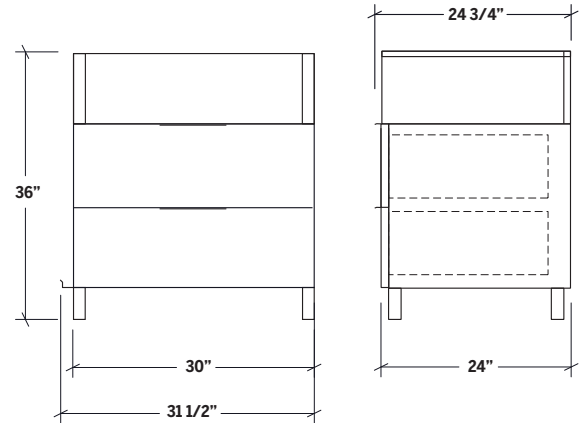

ARMOIRE EN ACIER INOXYDABLE

HR-ESKGRC30A-N | ESSENCE

ARMOIRE DE BASE 2 TIROIRS POUR GRIL AU CHARBON AVEC ALCÔVE

Spécifications

Collection	Nature
Largeur	30"
Profondeur	24"
Matériel	Acier Inoxydable 304
Calibre	18 ga
Fini	Brossé
Nombre portes / tiroirs	2
Installation	Autoportant

Caractéristiques

- Module de base jumelé à une alcôve pour gril au charbon.
- Deux (2) grands tiroirs, idéal pour accueillir de la vaisselle, des ustensiles et un sac de charbon.
- L'ensemble de base est compatible avec les modèles de gril KAMADO JOE CLASSIC II, BIG GREEN EGG L ou tout autre gril au charbon de dimensions similaires.
- Système modulaire qui permet de maximiser et personnaliser votre espace de cuisine extérieure.
- Finition du module sur les 4 côtés pour un aménagement flexible en îlot ou adossé à un mur.
- Armoire de la gamme ESSENCE caractérisée par une façade épurée.
- Élégant fini brossé qui se marie parfaitement avec les appareils de cuisson et électroménagers.
- Circulation d'air optimale à l'arrière, sous et sur les côtés de l'armoire.
- Fermeture des portes en douceur grâce à la quincaillerie à amortisseurs.
- Fabriqué en acier inoxydable de qualité commerciale de calibre 18 et de grade 304 (18/10) qui assure une résistance accrue.
- Produit durable en acier inoxydable 100% recyclable et respectueux de l'environnement.
- Module autoportant livré entièrement assemblé.
- Fièrement conçu et fabriqué à la main au Canada.
- **ATTENTION** : Vérifier le dégagement recommandé par le fabricant du gril lorsque l'installation est faite dans un environnement couvert ou à proximité de surfaces.

Garantie

Home Refinements offre une GARANTIE À VIE LIMITÉE sur les composantes fixes de ses cabinets en acier inoxydable ainsi qu'une GARANTIE LIMITÉE DE 2 ANS sur la quincaillerie (pentures, glissières, serrures) contre les défauts de matériel et de fabrication toujours appliquée suivant la date d'achat. Cette garantie est limitée aux défauts ou dommages résultant d'un usage résidentiel normal. Pour plus de détails concernant la garantie sur nos produits, consultez notre site Web ou notre catalogue de produits.