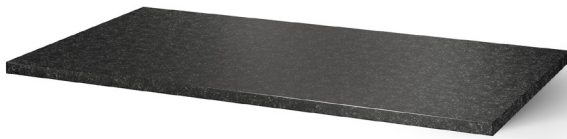

ARMOIRE EN ACIER INOXYDABLE

HR-ESCTGL54-N | ESSENCE

COMPTOIR GRANITE NOIR

Spécifications

Collection	Nature
Largeur	54"
Profondeur	25 1/2"
Matériel	Granite noir Cambrian
Épaisseur	1 1/4"
Fini	Antique
Installation	Assemblage à la base

Caractéristiques

- Surface de travail pratique parfaite pour l'utilisation extérieure.
- Système modulaire qui permet l'installation sur module(s) ESSENCE.
- Durable et facile d'entretien.
- Fièrement conçu et fabriqué au Canada.

Garantie

Home Refinements offre une GARANTIE À VIE LIMITÉE sur les composantes fixes de ses cabinets en acier inoxydable ainsi qu'une GARANTIE LIMITÉE DE 2 ANS sur la quincaillerie (pentures, glissières, serrures) contre les défauts de matériel et de fabrication toujours appliquée suivant la date d'achat. Cette garantie est limitée aux défauts ou dommages résultant d'un usage résidentiel normal. Pour plus de détails concernant la garantie sur nos produits, consultez notre site Web ou notre catalogue de produits.