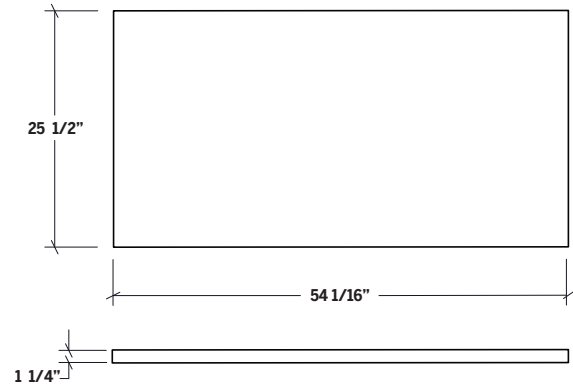

ARMOIRE EN ACIER INOXYDABLE

HR-ESCTGL54-N | ESSENCE

COMPTOIR GRANITE NOIR

Spécifications

Collection	Nature
Largeur	54"
Profondeur	25 1/2"
Matériel	Granite noir Cambrian
Épaisseur	1 1/4"
Fini	Antique
Installation	Assemblage à la base