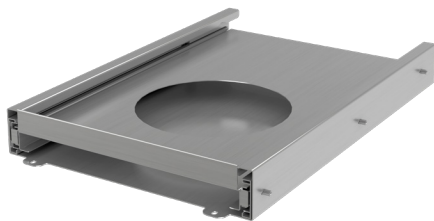

ARMOIRE EN ACIER INOXYDABLE

HR-ESACC-N | ESSENCE

SUPPORT COULISSANT POUR BONBONNE

Spécifications

Collection	Nature
Largeur	13 7/8"
Profondeur	21 1/4"
Matériel	Acier Inoxydable 304
Calibre	18 ga
Fini	Brossé
Installation	Assemblage à la base

Caractéristiques

- Support sur glissières pour bonbonne de propane (20 lbs) qui s'installe facilement à même la base de gril au gaz.
- Élégant fini brossé qui se marie parfaitement avec les appareils de cuisson et électroménagers.
- Fermeture en douceur grâce à la quincaillerie à amortisseurs.
- Fabriqué en acier inoxydable de qualité commerciale de calibre 18 et de grade 304 (18/10) qui assure une résistance accrue.
- Produit durable en acier inoxydable 100% recyclable et respectueux de l'environnement.
- Fièrement conçu et fabriqué à la main au Canada.

Garantie

Home Refinements offre une GARANTIE À VIE LIMITÉE sur les composantes fixes de ses cabinets en acier inoxydable ainsi qu'une GARANTIE LIMITÉE DE 2 ANS sur la quincaillerie (pentures, glissières, serrures) contre les défauts de matériel et de fabrication toujours appliquée suivant la date d'achat. Cette garantie est limitée aux défauts ou dommages résultant d'un usage résidentiel normal. Pour plus de détails concernant la garantie sur nos produits, consultez notre site Web ou notre catalogue de produits.