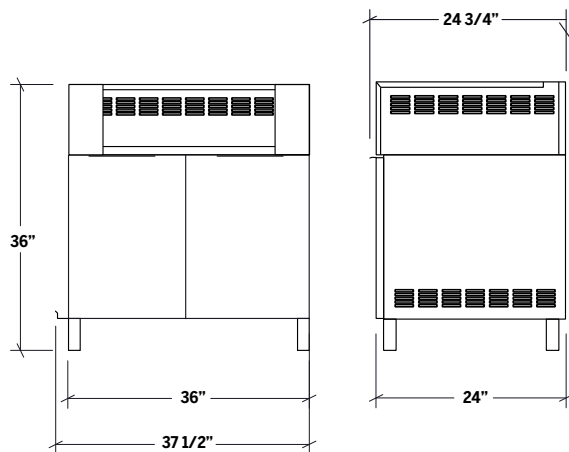

ARMOIRE EN ACIER INOXYDABLE

HR-ESKGR36HCOY-N | ESSENCE

ARMOIRE DE BASE 2 PORTES POUR GRIL AVEC ALCÔVE COYOTE C2SL30

Spécifications

Collection	Nature
Largeur	36"
Profondeur	24"
Matériel	Acier Inoxydable 304
Calibre	18 ga
Fini	Brossé
Nombre portes / tiroirs	2
Installation	Autoportant

Accessoires recommandés

Support coulissant pour bonbonne HR-ESACC-N

Caractéristiques

- Ensemble base et alcôve pour gril au gaz compatible avec le COYOTE 30" C2SL30.
- Ouvertures discrètes donnant accès aux composantes pour une installation simple et facile de la plomberie et de l'électricité (si nécessaire).
- Système modulaire qui permet de maximiser et personnaliser votre espace de cuisine extérieure.
- Circulation d'air optimale à l'arrière et sur les côtés de l'armoire.
- Finition du module sur les 4 côtés pour un aménagement flexible en îlot ou adossé à un mur.
- Armoire de la gamme ESSENCE caractérisée par une façade épurée. Élégant fini brossé qui se marie parfaitement avec les appareils de cuisson et électroménagers.
- Fabriqué en acier inoxydable de qualité commerciale de calibre 18 et de grade 304 (18/10) qui assure une résistance accrue.
- Produit durable en acier inoxydable 100% recyclable et respectueux de l'environnement.
- Module autoportant livré entièrement assemblé.
- Fièrement conçu et fabriqué à la main au Canada.
- **ATTENTION** : Vérifier le dégagement recommandé par le fabricant du gril lorsque l'installation est faite dans un environnement couvert ou à proximité de surfaces.

Garantie

Home Refinements offre une GARANTIE À VIE LIMITÉE sur les composantes fixes de ses cabinets en acier inoxydable ainsi qu'une GARANTIE LIMITÉE DE 2 ANS sur la quincaillerie (pentures, glissières, serrures) contre les défauts de matériel et de fabrication toujours appliquée suivant la date d'achat. Cette garantie est limitée aux défauts ou dommages résultant d'un usage résidentiel normal. Pour plus de détails concernant la garantie sur nos produits, consultez notre site Web ou notre catalogue de produits.