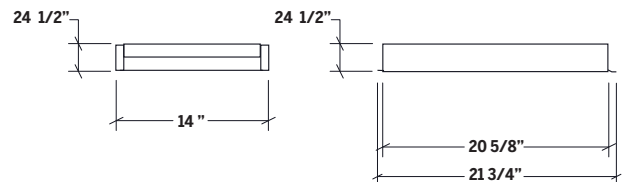

ARMOIRE EN ACIER INOXYDABLE

HR-ESACC-N | ESSENCE

SUPPORT COULISSANT POUR BONBONNE

Spécifications

Collection	Nature
Largeur	13 7/8"
Profondeur	21 1/4"
Matériel	Acier Inoxydable 304
Calibre	18 ga
Fini	Brossé
Installation	Assemblage à la base

Caractéristiques

- Support sur glissières pour bonbonne de propane (20 lbs) qui s'installe facilement à même la base de gril au gaz.
- Élégant fini brossé qui se marie parfaitement avec les appareils de cuisson et électroménagers.
- Fermeture en douceur grâce à la quincaillerie à amortisseurs.
- Fabriqué en acier inoxydable de qualité commerciale de calibre 18 et de grade 304 (18/10) qui assure une résistance accrue.
- Produit durable en acier inoxydable 100% recyclable et respectueux de l'environnement.
- Fièrement conçu et fabriqué à la main au Canada.

Garantie

Home Refinements offre une GARANTIE À VIE LIMITÉE sur les composantes fixes de ses cabinets en acier inoxydable ainsi qu'une GARANTIE LIMITÉE DE 2 ANS sur la quincaillerie (pentures, glissières, serrures) contre les défauts de matériel et de fabrication toujours appliquée suivant la date d'achat. Cette garantie est limitée aux défauts ou dommages résultant d'un usage résidentiel normal. Pour plus de détails concernant la garantie sur nos produits, consultez notre site Web ou notre catalogue de produits.