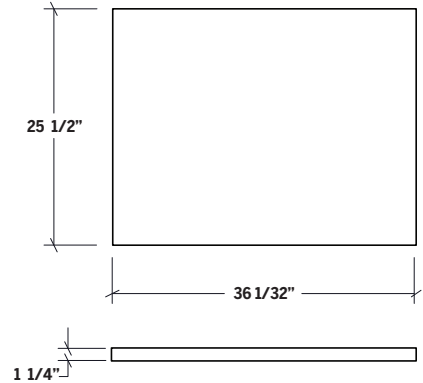

ARMOIRE EN ACIER INOXYDABLE

HR-ESCTGL36-N | ESSENCE

COMPTOIR GRANITE NOIR

Spécifications

Collection	Nature
Largeur	36"
Profondeur	25 1/2"
Matériel	Granite noir Cambrian
Épaisseur	1 1/4"
Fini	Antique
Installation	Assemblage à la base