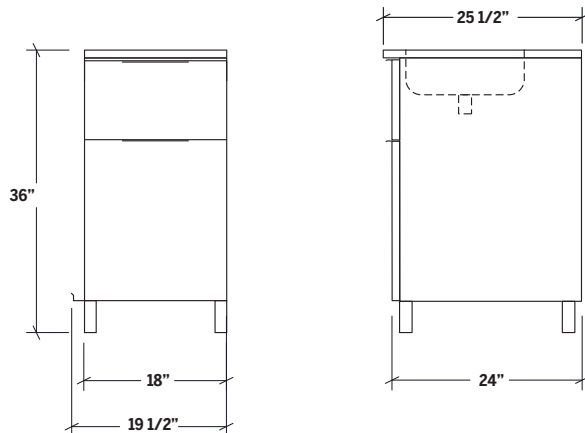

ARMOIRE EN ACIER INOXYDABLE

HR-ESSB18-N | ESSENCE

ARMOIRE DE BASE ÉVIER 1 PORTE

Spécifications

Collection	Nature
Largeur	18"
Profondeur	25 1/2"
Matériel	Acier Inoxydable 304
Calibre	18 ga
Fini	Brossé
Nombre portes / tiroirs	1
Position des pentures	Réversible
Installation	Autoportant

Caractéristiques

- Module de base évier intégré à un comptoir en acier inoxydable de 1,25". Robinet et drain inclus.
- Espace de rangement idéal pour garder à portée de main le liquide à vaisselle, des linges et autres accessoires de cuisine.
- Ouvertures permettant un accès aux composantes de plomberie pour une installation simple et facile.
- Système modulaire qui permet de maximiser et personnaliser votre espace de cuisine extérieure.
- Finition du module sur les 4 côtés pour un aménagement flexible en îlot ou adossé à un mur.
- Armoire de la gamme ESSENCE caractérisée par une façade épurée. Élégant fini brossé qui se marie parfaitement avec les appareils de cuisson et électroménagers.
- Fermeture des portes en douceur grâce à la quincaillerie à amortisseurs.
- Fabriqué en acier inoxydable de qualité commerciale de calibre 18 et de grade 304 (18/10) qui assure une résistance accrue.
- Produit durable en acier inoxydable 100% recyclable et respectueux de l'environnement.
- Module autoportant livré entièrement assemblé.
- Fièrement conçu et fabriqué à la main au Canada.
- **ATTENTION** : un hivernage approprié est essentiel selon la zone d'installation pour éviter tout bris.

Garantie

Home Refinements offre une GARANTIE À VIE LIMITÉE sur les composantes fixes de ses cabinets en acier inoxydable ainsi qu'une GARANTIE LIMITÉE DE 2 ANS sur la quincaillerie (pentures, glissières, serrures) contre les défauts de matériel et de fabrication toujours appliquée suivant la date d'achat. Cette garantie est limitée aux défauts ou dommages résultant d'un usage résidentiel normal. Pour plus de détails concernant la garantie sur nos produits, consultez notre site Web ou notre catalogue de produits.