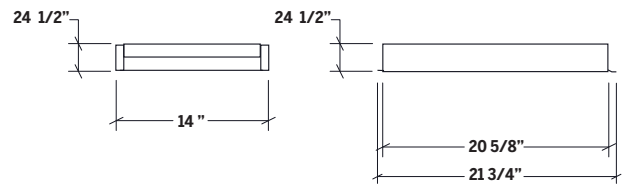

ARMOIRE EN ACIER INOXYDABLE

HR-ESACC-N | ESSENCE

SUPPORT COULISSANT POUR BONBONNE

Spécifications

Collection	Nature
Largeur	13 7/8"
Profondeur	21 1/4"
Matériel	Acier Inoxydable 304
Calibre	18 ga
Fini	Brossé
Installation	Assemblage à la base

Caractéristiques

- Support sur glissières pour bonbonne de propane (20 lbs) qui s'installe facilement à même la base de gril au gaz.
- Élégant fini brossé qui se marie parfaitement avec les appareils de cuisson et électroménagers.
- Fermeture en douceur grâce à la quincaillerie à amortisseurs.
- Fabriqué en acier inoxydable de qualité commerciale de calibre 18 et de grade 304 (18/10) qui assure une résistance accrue.
- Produit durable en acier inoxydable 100% recyclable et respectueux de l'environnement.
- Fièrement conçu et fabriqué à la main au Canada.

Garantie

Home Refinements offre une GARANTIE À VIE LIMITÉE sur les composantes fixes de ses cabinets en acier inoxydable ainsi qu'une GARANTIE LIMITÉE DE 2 ANS sur la quincaillerie (pentures, glissières, serrures) contre les défauts de matériel et de fabrication toujours appliquée suivant la date d'achat. Cette garantie est limitée aux défauts ou dommages résultant d'un usage résidentiel normal. Pour plus de détails concernant la garantie sur nos produits, consultez notre site Web ou notre catalogue de produits.