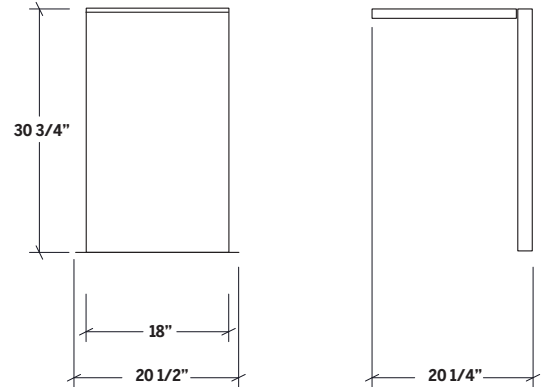

ARMOIRE EN ACIER INOXYDABLE

HR-ESAP18-N | ESSENCE

MODULE DE DOS ÉLECTROMÉNAGER

Spécifications

Collection	Nature
Largeur	18"
Profondeur	2"
Matériel	Acier Inoxydable 304
Calibre	18 ga
Fini	Brossé
Installation	Autoportant

Caractéristiques

- Le panneau de dos 18" est compatible avec les électroménagers 15" pour assurer la finition arrière avec les modules adjacents.
- Attaches de support inclus pour la fixation d'un comptoir.
- Système modulaire qui permet de maximiser et personnaliser votre espace de cuisine extérieure.
- Module de la gamme ESSENCE caractérisée par une allure épurée. Élégant fini brossé qui se marie parfaitement avec les appareils de cuisson et électroménagers.
- Fabriqué en acier inoxydable de qualité commerciale de calibre 18 et de grade 304 (18/10) qui assure une résistance accrue.
- Produit durable en acier inoxydable 100% recyclable et respectueux de l'environnement.
- Fièrement conçu et fabriqué à la main au Canada.

Garantie

Home Refinements offre une GARANTIE À VIE LIMITÉE sur les composantes fixes de ses cabinets en acier inoxydable ainsi qu'une GARANTIE LIMITÉE DE 2 ANS sur la quincaillerie (peintures, glissières, serrures) contre les défauts de matériel et de fabrication toujours appliquée suivant la date d'achat. Cette garantie est limitée aux défauts ou dommages résultant d'un usage résidentiel normal. Pour plus de détails concernant la garantie sur nos produits, consultez notre site Web ou notre catalogue de produits.